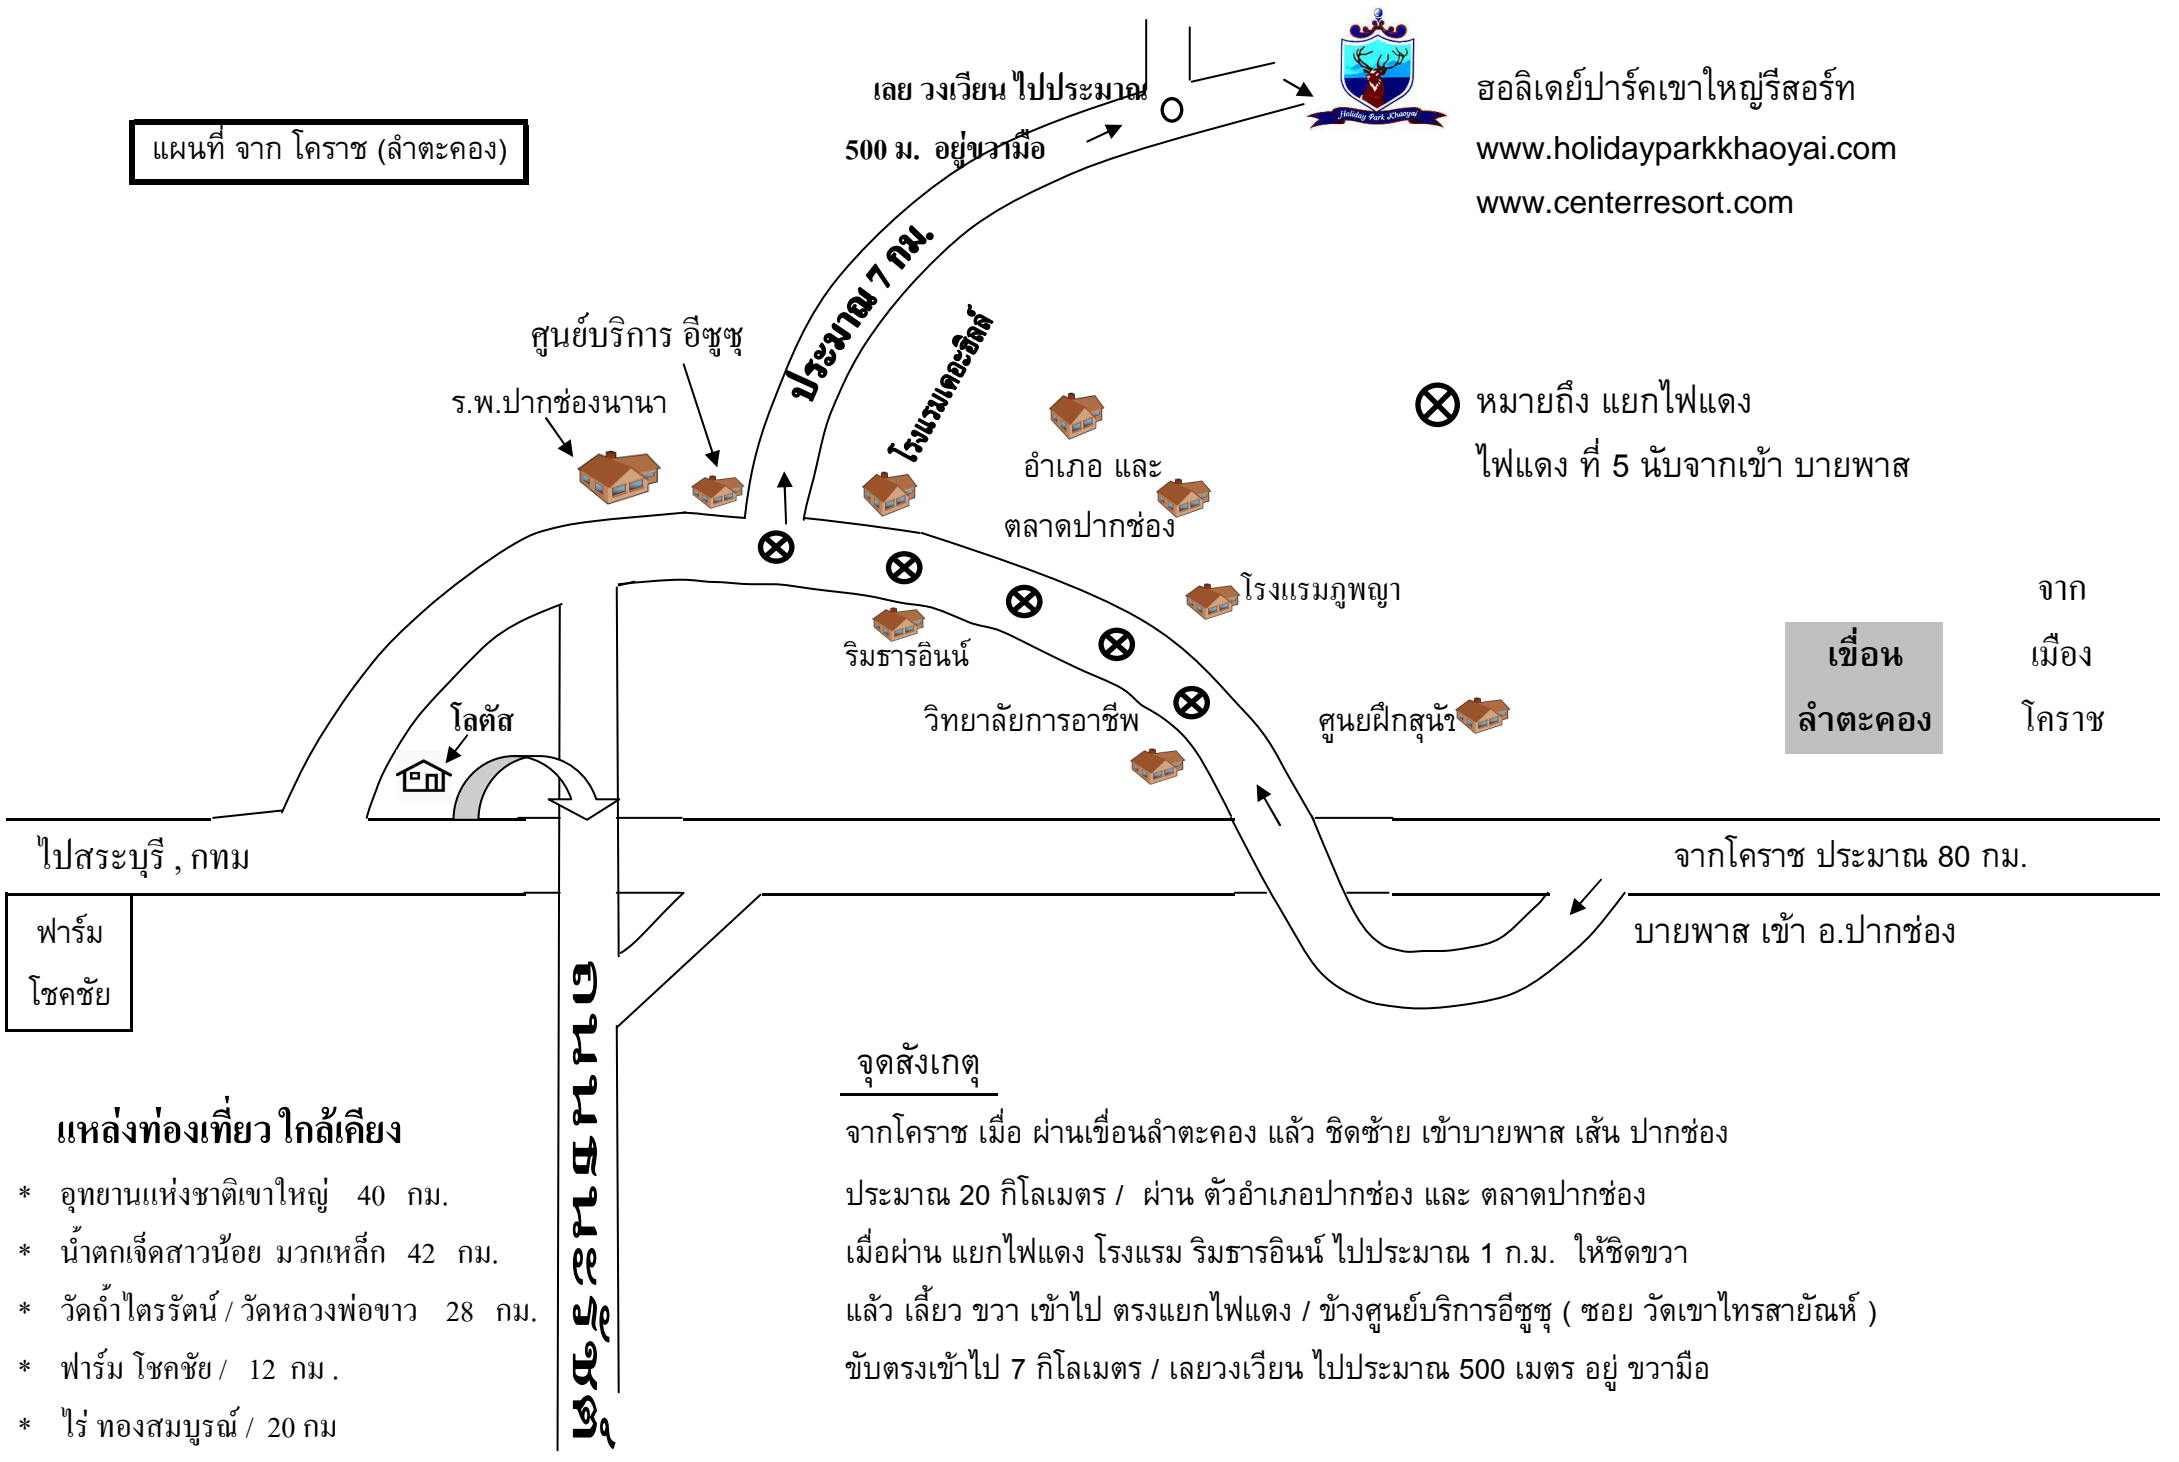

แผนที่ จาก โคราช (ลำตะคอง)

ฮอลิเดย์ปาร์คเขาใหญ่รีสอร์ท
www.holidayparkkhaoyai.com
www.centerresort.com

แหล่งท่องเที่ยว ใกล้เคียง

- * อุทยานแห่งชาติเขาใหญ่ 40 กม.
- * น้ำตกเจ็ดสาวน้อย มวกเหล็ก 42 กม.
- * วัดถ้ำไทรรัตน์ / วัดหลวงพ่อบาง 28 กม.
- * ฟาร์ม โชคชัย / 12 กม.
- * ไร่ ทองสมบูรณ์ / 20 กม

ถนนพหลโยธิน