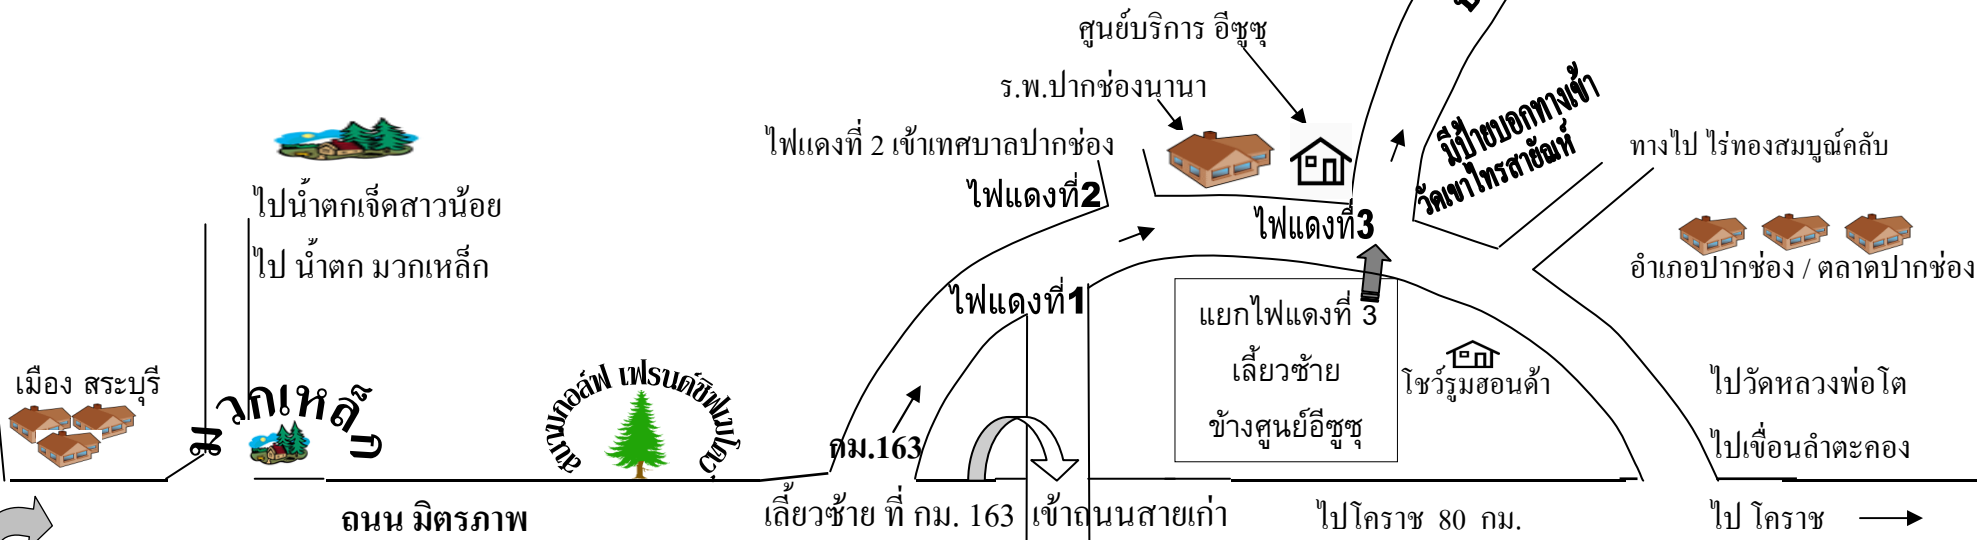

ฮอลิเดย์พาร์คเขาใหญ่ ไวน์เนอร์ รีสอร์ท
 ชมภาพและรายละเอียดเพิ่มเติม ที่
www.holidayparkkhaoyai.com

ไปเชียงใหม่ / เชียงใหม่

รังสิต - สระบุรี

รังสิต

เลย วงเวียน ไปประมาณ 500 ม. อยู่ขวามือ

ประมาณ 7 กม.

ชิดขวาขึ้นสะพาน

ฟาร์ม โชคชัย
 สังกัดป้าย "ปากช่อง"
 เลข ฟาร์ม โชคชัยไป ประมาณ 5 กม. ชิดซ้ายเข้า ปากช่อง

หากใช้ถนน วงแหวน บางนา-บางปะอิน
 ให้ลงที่ ป้าย สระบุรี / สุดถนน
 ระยะ ทาง 170 กิโลเมตร จาก กรุงเทพฯ
 ประมาณ 1.45 - 2 ชม.

ขึ้นเขาใหญ่

ศูนย์บริการ อีซูซุ

แหล่งท่องเที่ยว ใกล้เคียง

- *** อุทยานแห่งชาติเขาใหญ่ ประมาณ 47 กม.
- *** น้ำตกเจ็ดสาวน้อย มวกเหล็ก 42 กม.
- *** ปาไลโอเขาใหญ่ : ประมาณ 30 กม.
- *** วิหารหลวงพ่อโต / 50 กม.
- *** วัดถ้ำไตรรัตน์ / วัดหลวงพ่อขาว / กลางดง 28 กม.
- *** เขื่อนลำตะคอง ประมาณ 30 กม.
- *** ฟาร์ม โชคชัย ประมาณ 12 กม
- *** ไร่ ทองสมบุรณ์ ประมาณ 10 กม