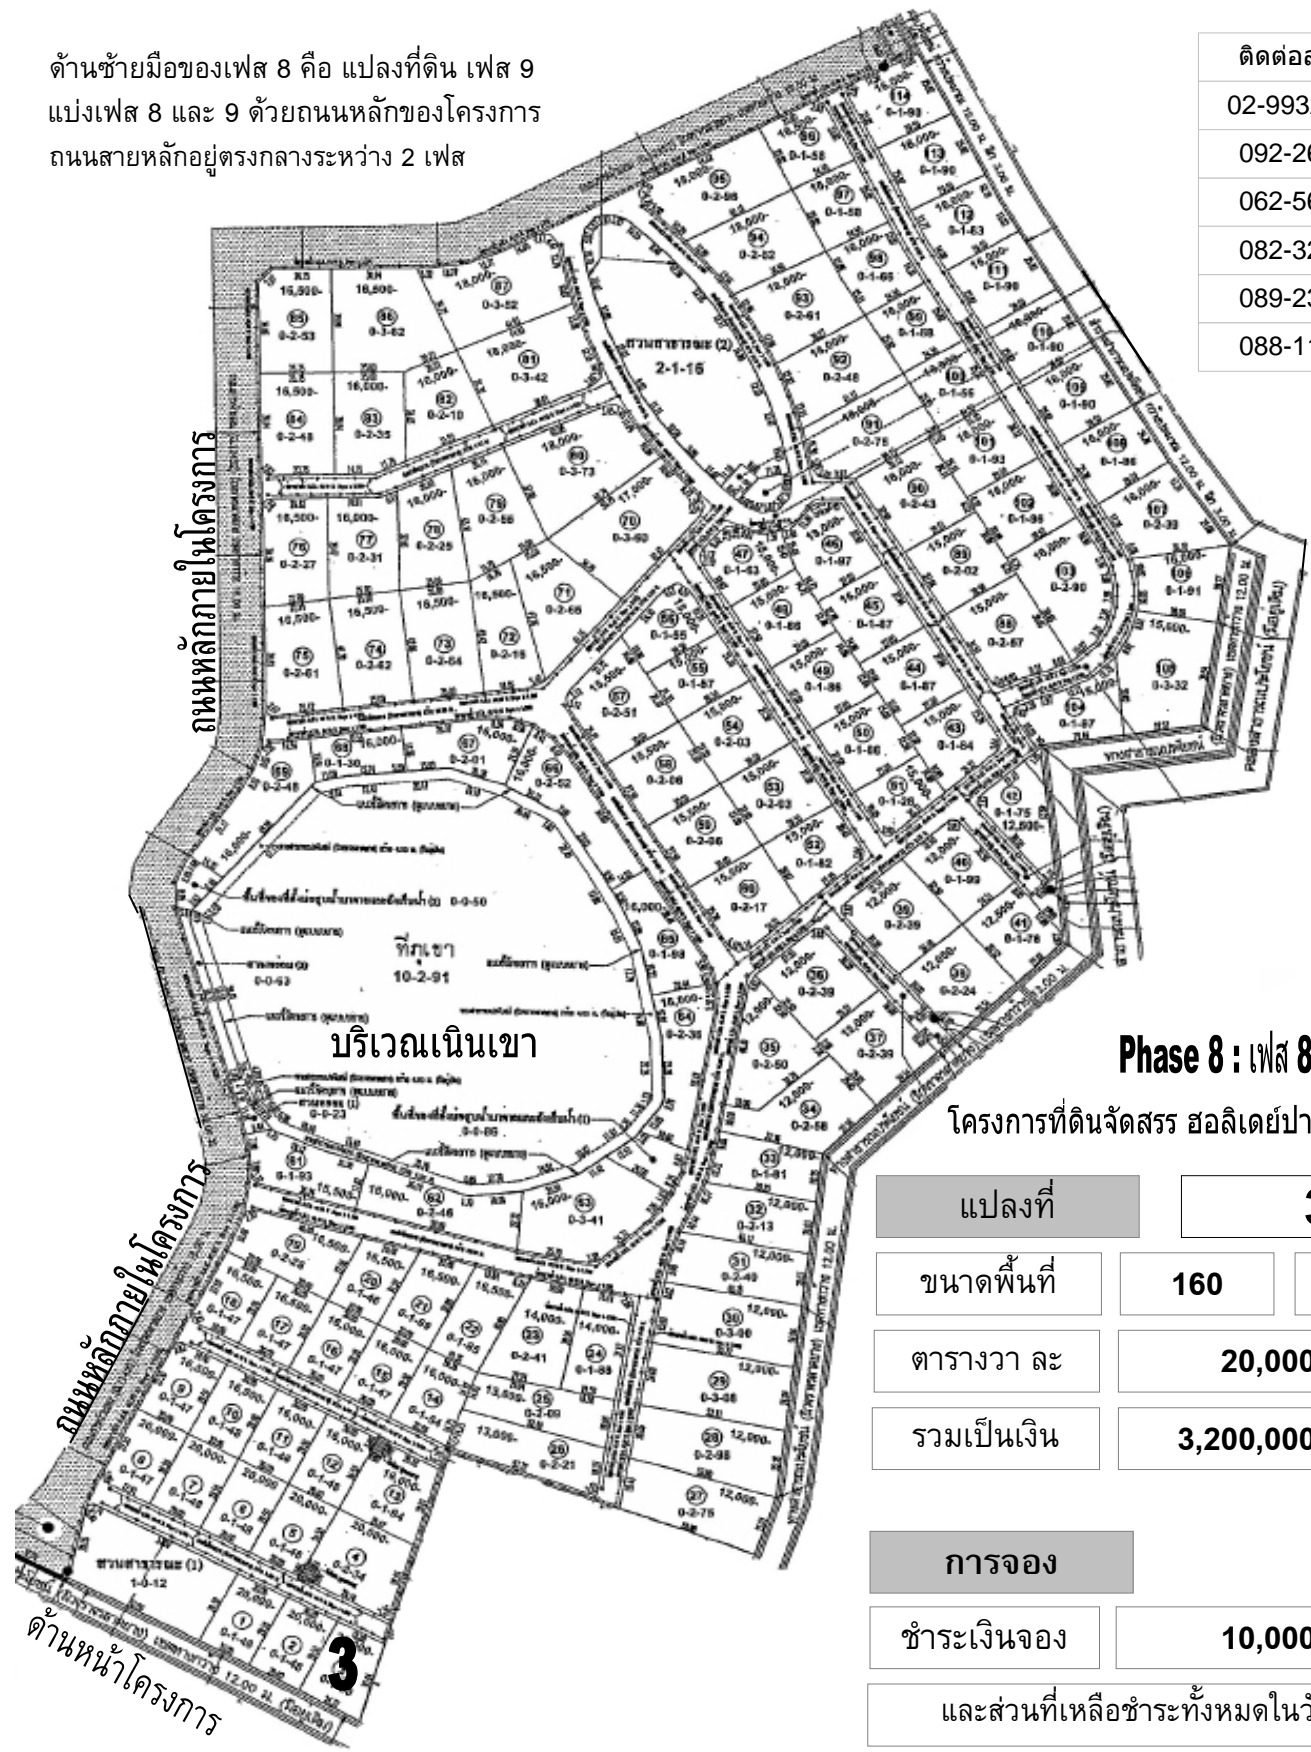

ด้านซ้ายมือของเฟส 8 คือ แปลงที่ดิน เฟส 9  
แบ่งเฟส 8 และ 9 ด้วยถนนหลักของโครงการ  
ถนนสายหลักอยู่ตรงกลางระหว่าง 2 เฟส

ติดต่อสอบถาม
02-9932731 - 3
092-2653665
062-5699356
082-3216204
089-2361545
088-1166319

บริเวณเนินเขา

**Phase 8 : เฟส 8**

โครงการที่ดินจัดสรร ฮอลิเดย์ปาร์คเขาใหญ่

แปลงที่	<b>3</b>	
ขนาดพื้นที่	<b>160</b>	ตารางวา
ตารางวา ละ	<b>20,000</b>	บาท
รวมเป็นเงิน	<b>3,200,000</b>	บาท

<b>การจอง</b>		
ชำระเงินจอง	<b>10,000</b>	บาท