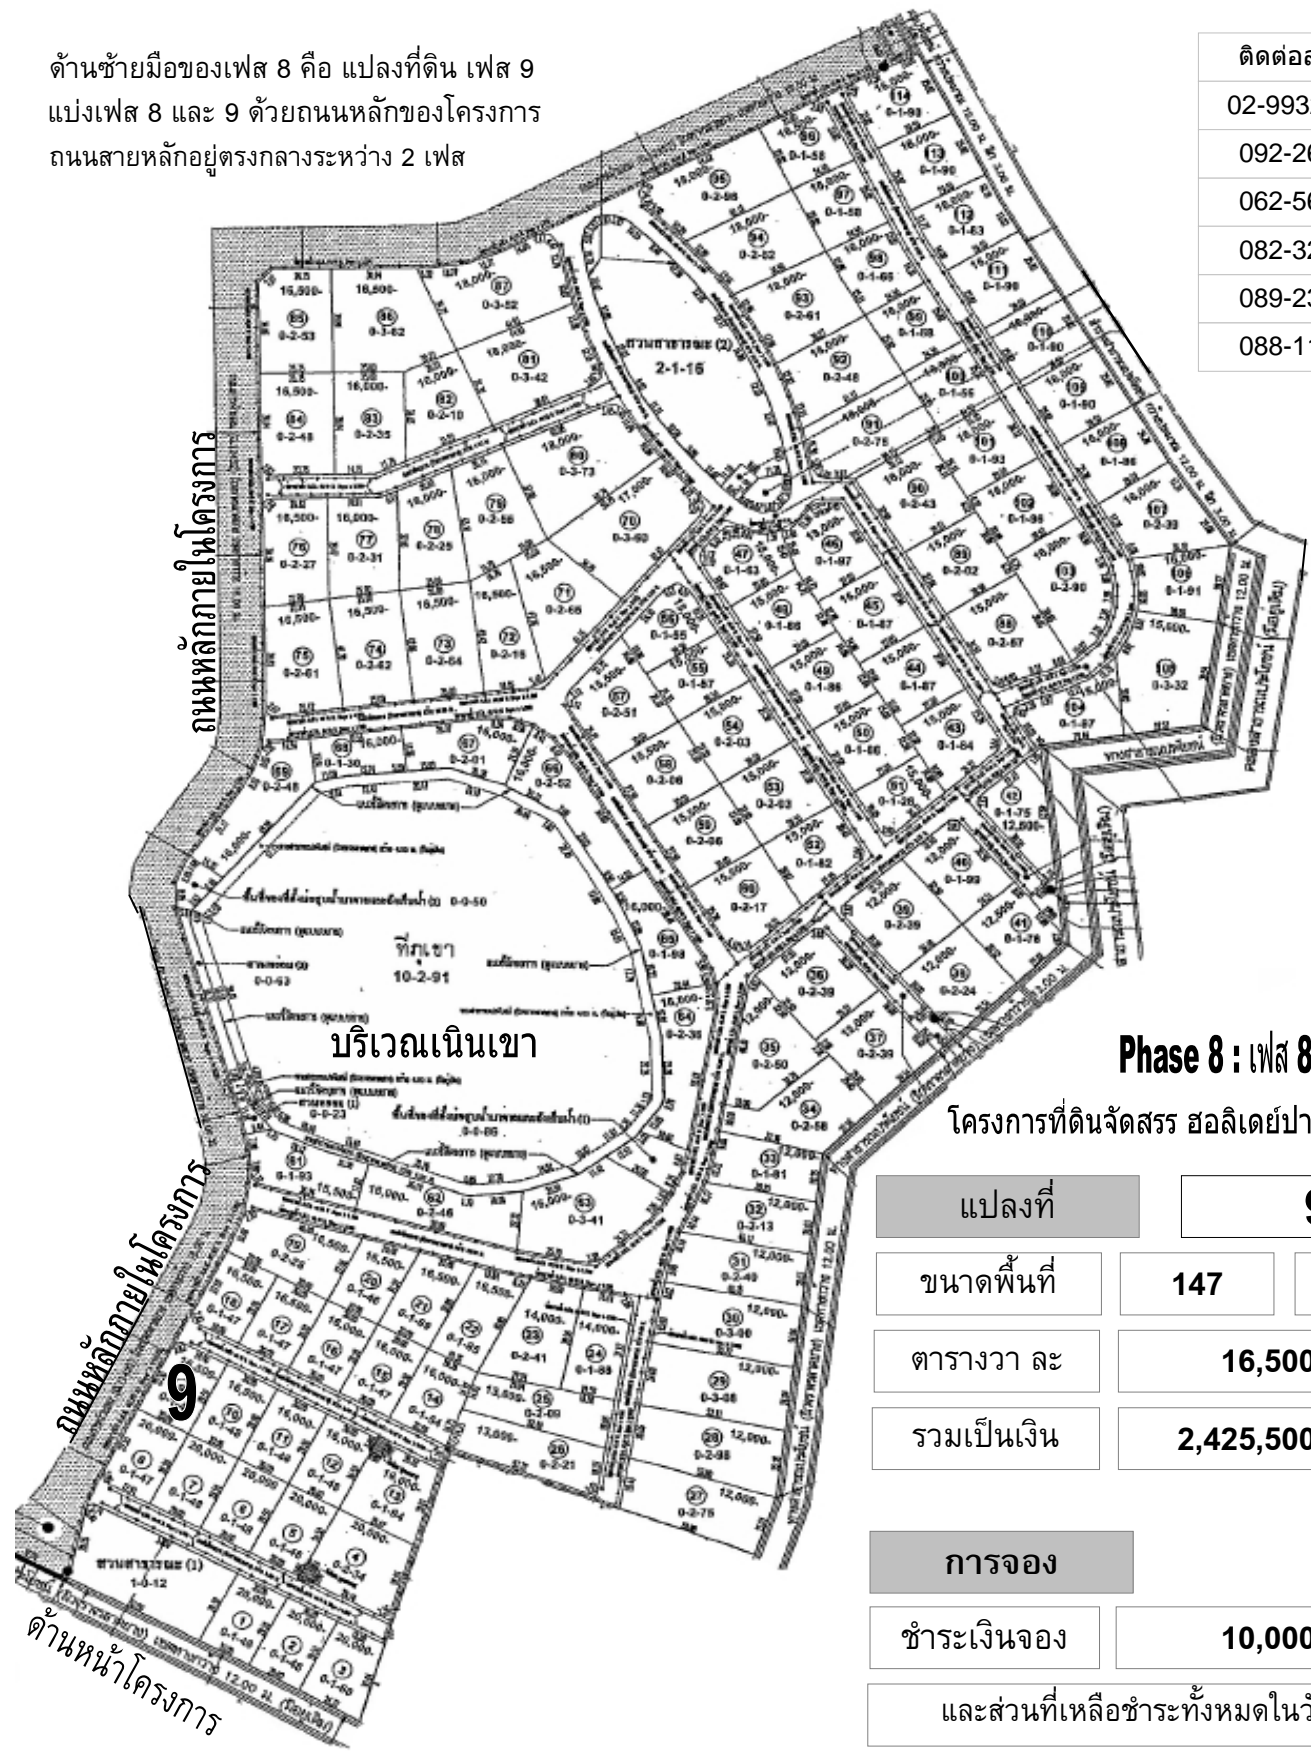

ด้านซ้ายมือของเฟส 8 คือ แปลงที่ดิน เฟส 9  
แบ่งเฟส 8 และ 9 ด้วยถนนหลักของโครงการ  
ถนนสายหลักอยู่ตรงกลางระหว่าง 2 เฟส

ติดต่อสอบถาม
02-9932731 - 3
092-2653665
062-5699356
082-3216204
089-2361545
088-1166319

### Phase 8 : เฟส 8

โครงการที่ดินจัดสรร ฮอลิเดย์ปาร์คเขาใหญ่

แปลงที่	<b>9</b>	
ขนาดพื้นที่	<b>147</b>	ตารางวา
ตารางวา ละ	<b>16,500</b>	บาท
รวมเป็นเงิน	<b>2,425,500</b>	บาท

<b>การจอง</b>		
ชำระเงินจอง	<b>10,000</b>	บาท