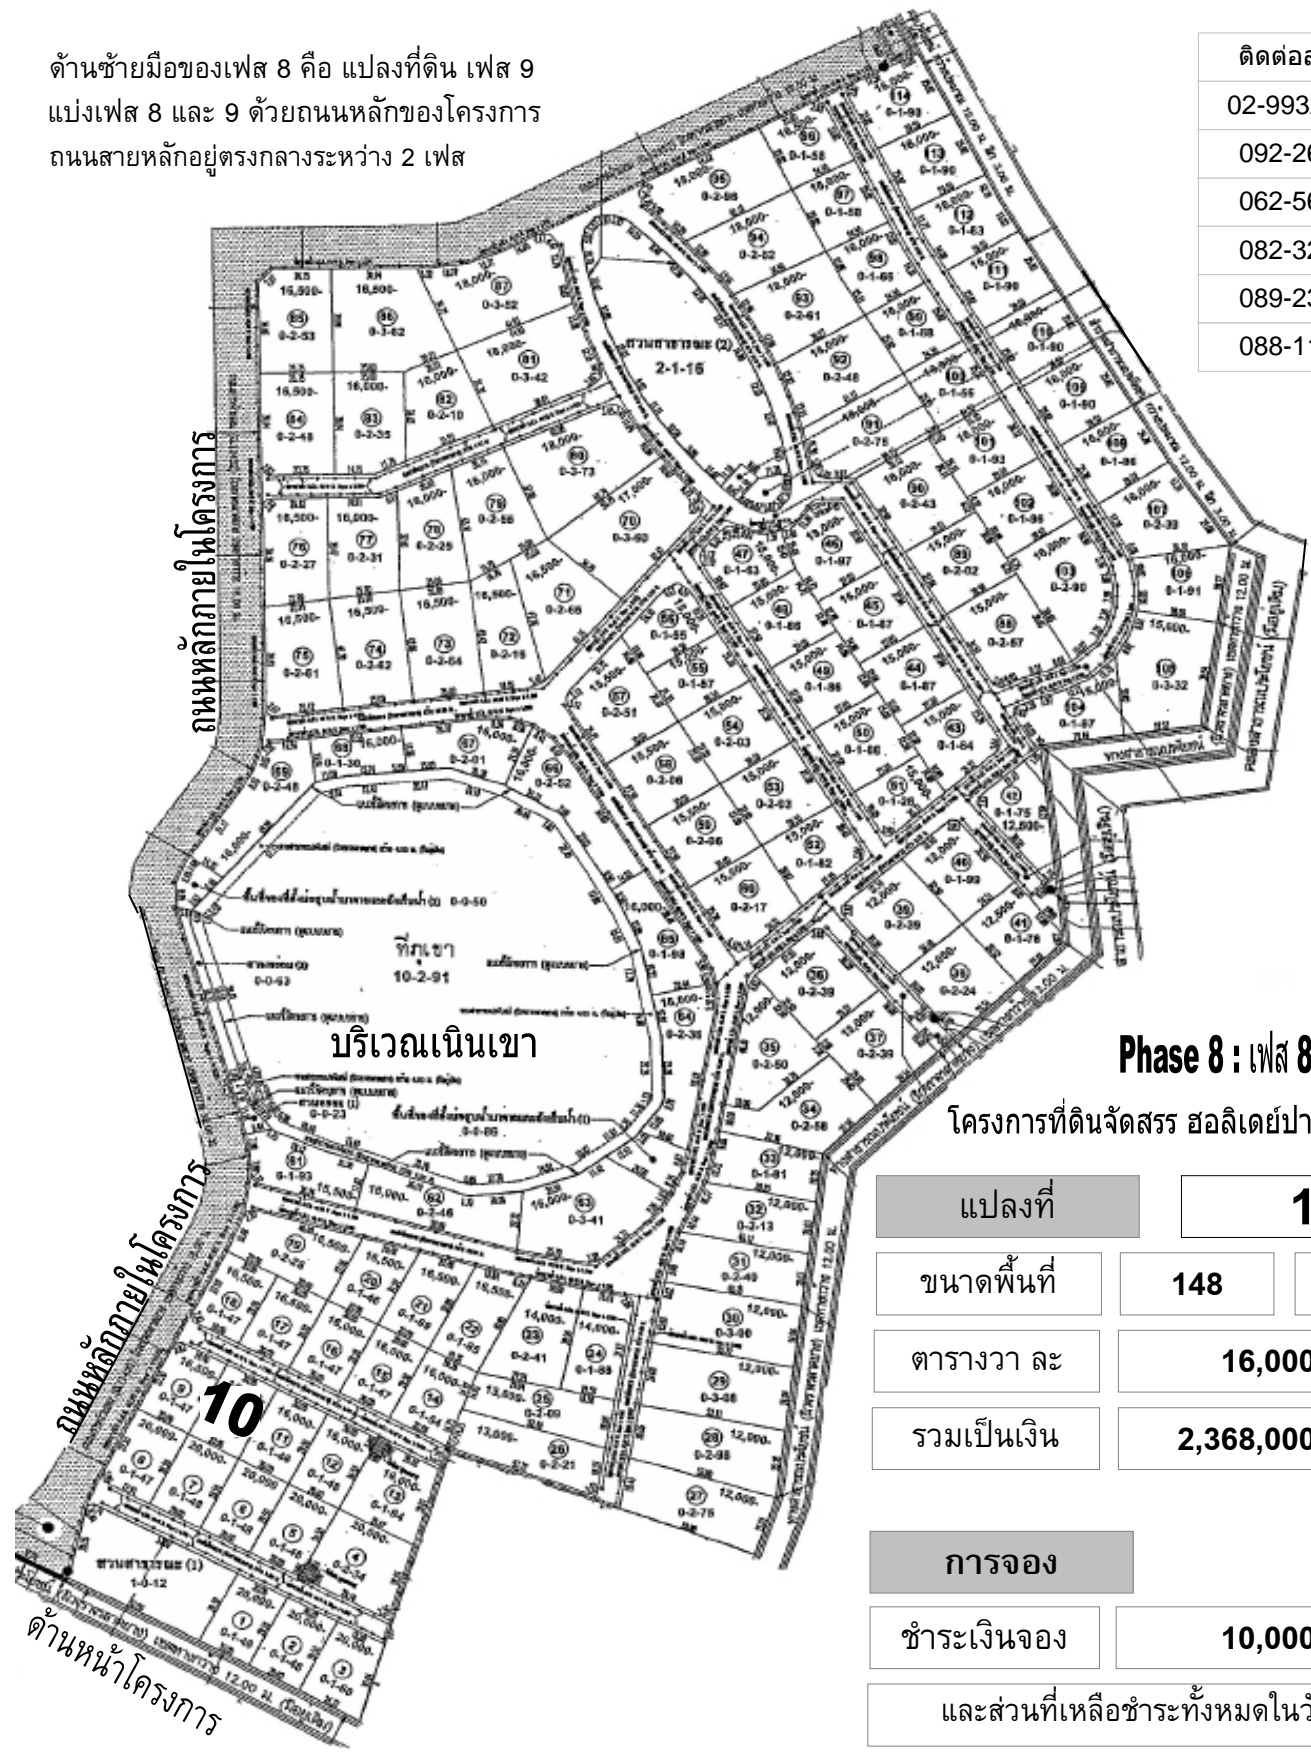

ด้านซ้ายมือของเฟส 8 คือ แปลงที่ดิน เฟส 9  
แบ่งเฟส 8 และ 9 ด้วยถนนหลักของโครงการ  
ถนนสายหลักอยู่ตรงกลางระหว่าง 2 เฟส

ติดต่อสอบถาม
02-9932731 - 3
092-2653665
062-5699356
082-3216204
089-2361545
088-1166319

### Phase 8 : เฟส 8

โครงการที่ดินจัดสรร ฮอลิเดย์ปาร์คเขาใหญ่

แปลงที่	<b>10</b>	
ขนาดพื้นที่	<b>148</b>	ตารางวา
ตารางวา ละ	<b>16,000</b>	บาท
รวมเป็นเงิน	<b>2,368,000</b>	บาท

การจอง		
ชำระเงินจอง	<b>10,000</b>	บาท