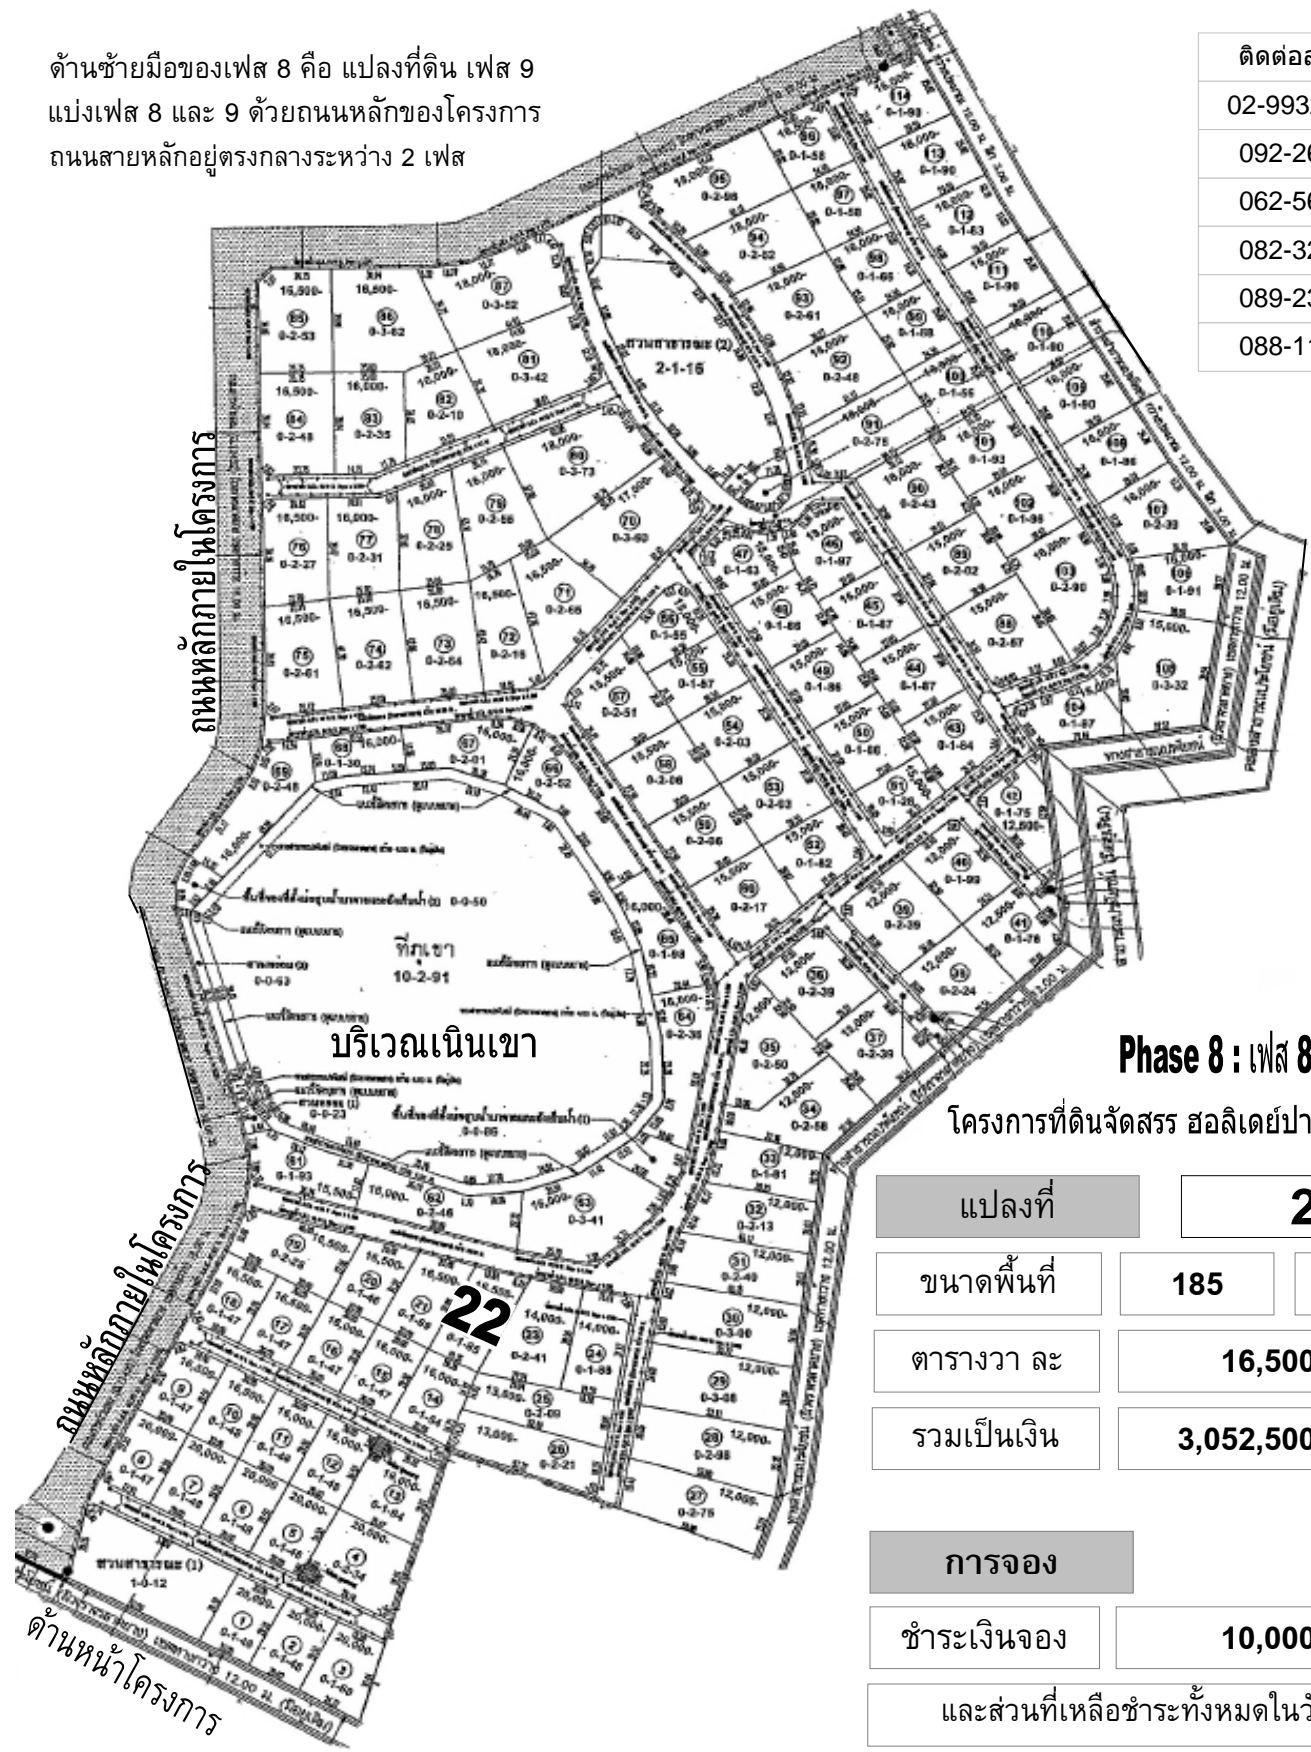

ด้านซ้ายมือของเฟส 8 คือ แปลงที่ดิน เฟส 9  
แบ่งเฟส 8 และ 9 ด้วยถนนหลักของโครงการ  
ถนนสายหลักอยู่ตรงกลางระหว่าง 2 เฟส

ติดต่อสอบถาม
02-9932731 - 3
092-2653665
062-5699356
082-3216204
089-2361545
088-1166319

### Phase 8 : เฟส 8

โครงการที่ดินจัดสรร ฮอลิเดย์ปาร์คเขาใหญ่

แปลงที่	<b>22</b>	
ขนาดพื้นที่	<b>185</b>	ตารางวา
ตารางวา ละ	<b>16,500</b>	บาท
รวมเป็นเงิน	<b>3,052,500</b>	บาท

การจอง		
ชำระเงินจอง	<b>10,000</b>	บาท