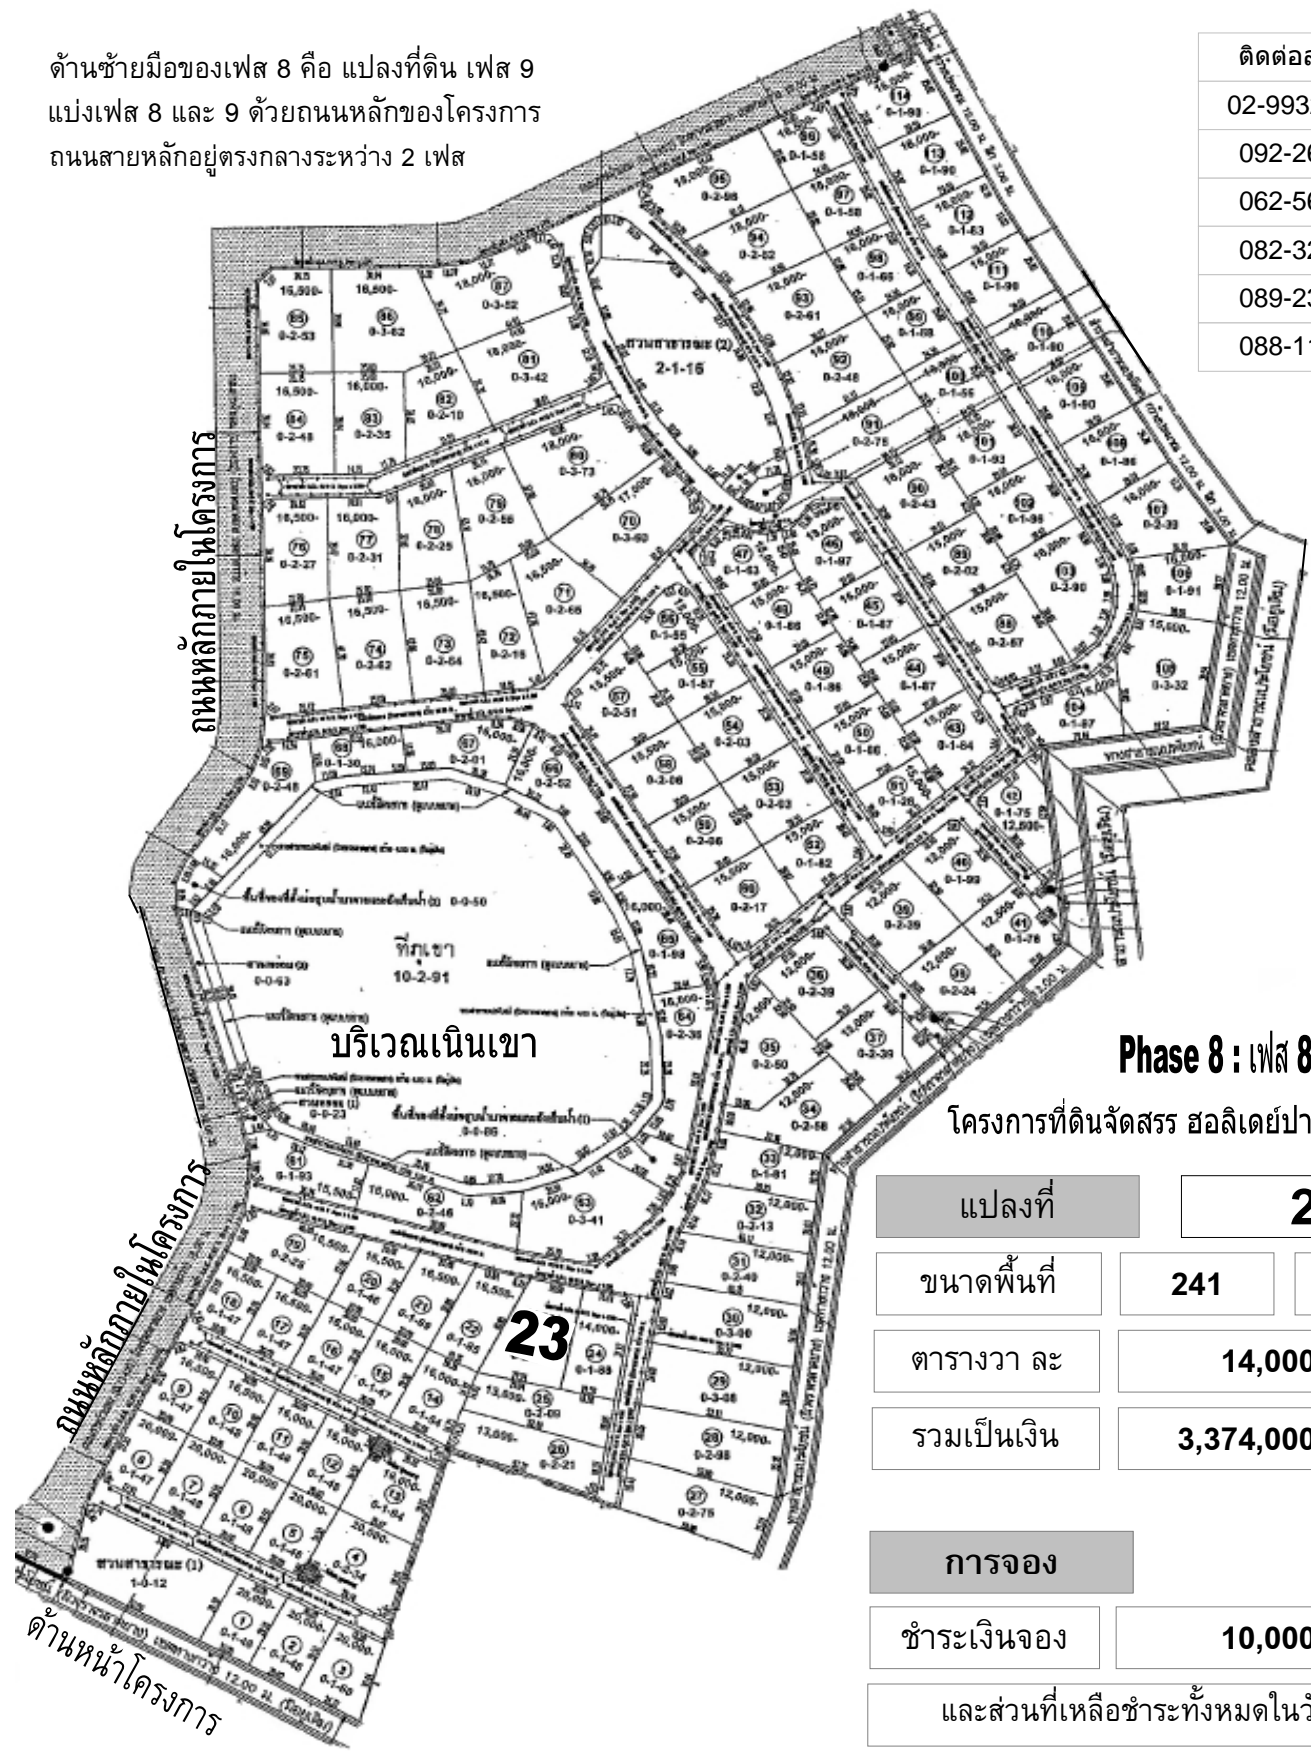

ด้านซ้ายมือของเฟส 8 คือ แปลงที่ดิน เฟส 9  
แบ่งเฟส 8 และ 9 ด้วยถนนหลักของโครงการ  
ถนนสายหลักอยู่ตรงกลางระหว่าง 2 เฟส

ติดต่อสอบถาม
02-9932731 - 3
092-2653665
062-5699356
082-3216204
089-2361545
088-1166319

### Phase 8 : เฟส 8

โครงการที่ดินจัดสรร ฮอลิเดย์ปาร์คเขาใหญ่

แปลงที่	<b>23</b>	
ขนาดพื้นที่	<b>241</b>	ตารางวา
ตารางวา ละ	<b>14,000</b>	บาท
รวมเป็นเงิน	<b>3,374,000</b>	บาท

การจอง		
ชำระเงินจอง	<b>10,000</b>	บาท