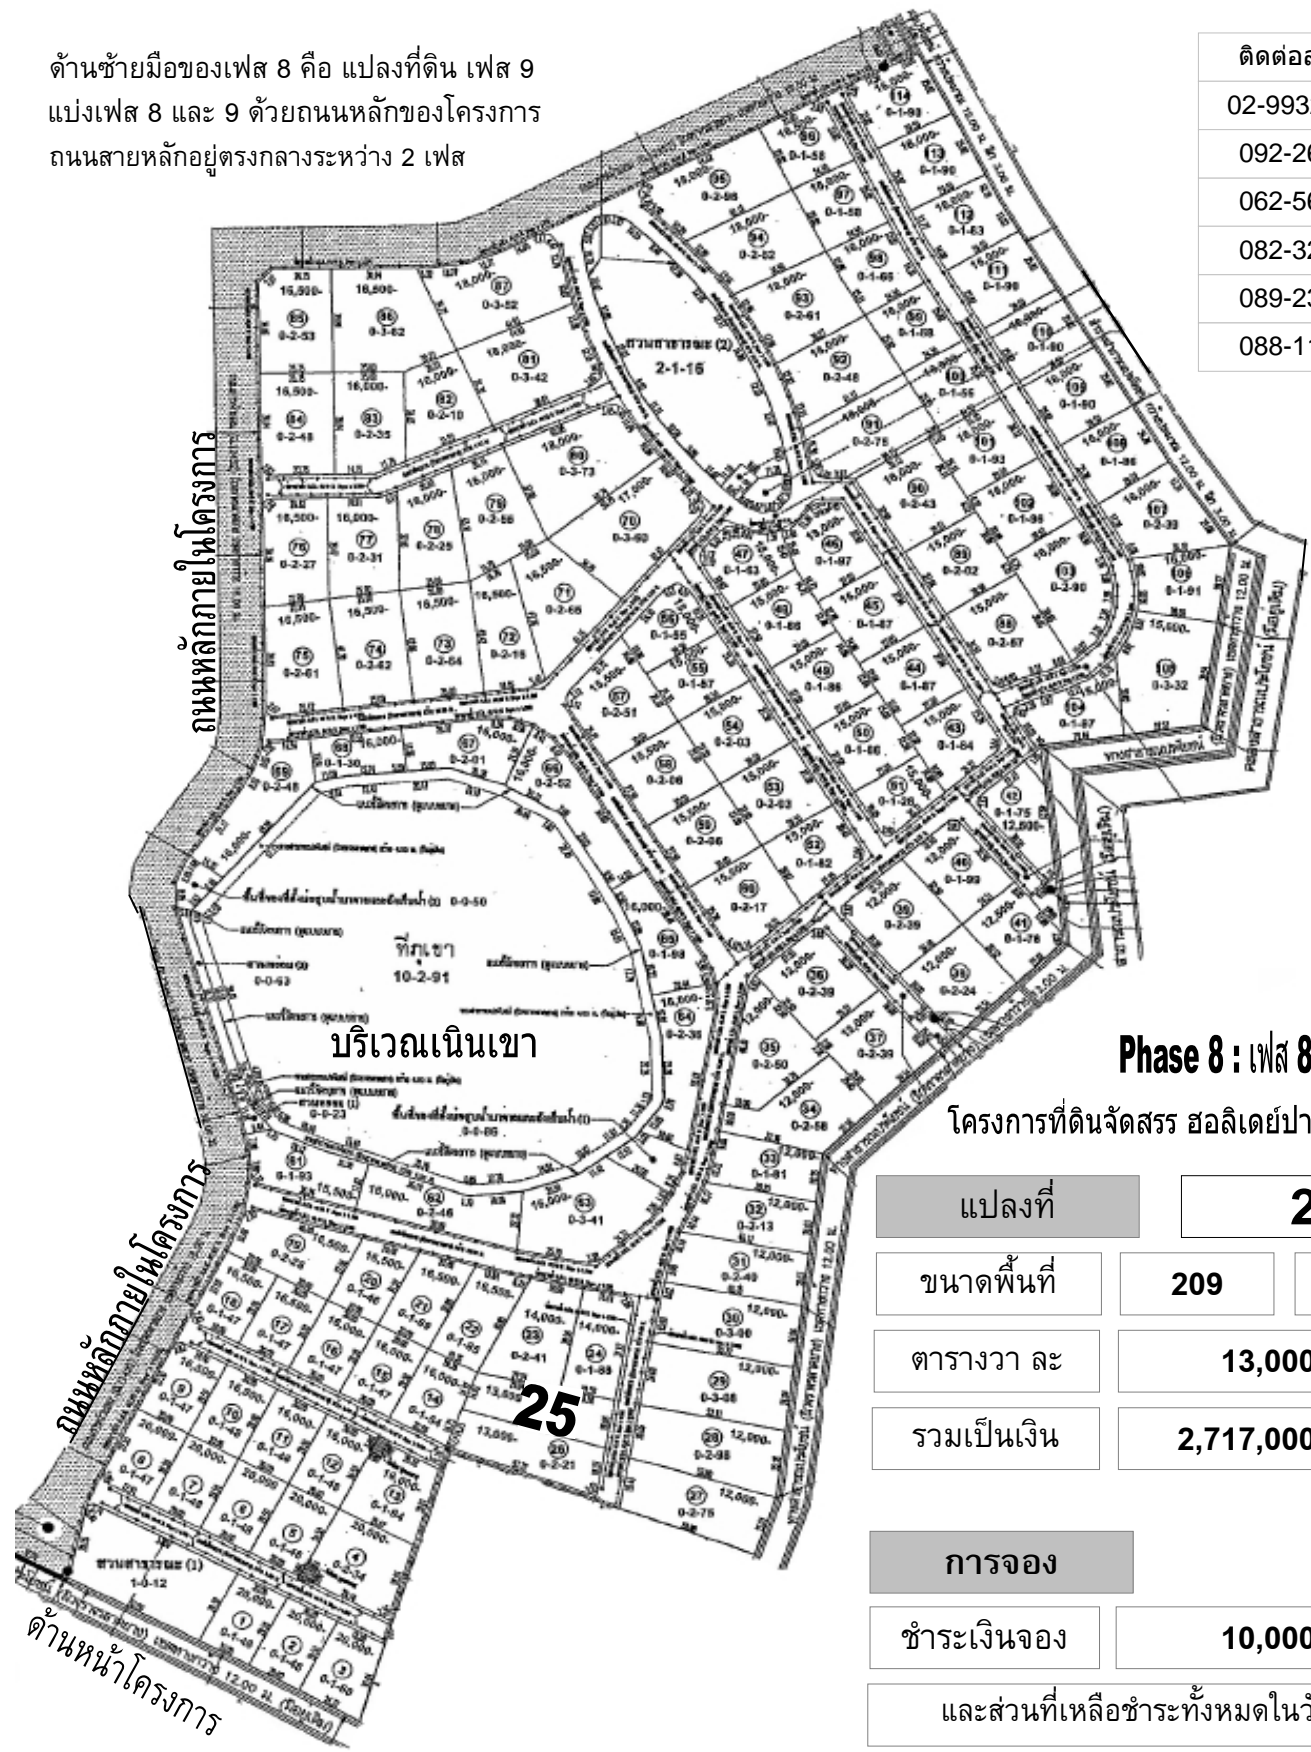

ด้านซ้ายมือของเฟส 8 คือ แปลงที่ดิน เฟส 9  
แบ่งเฟส 8 และ 9 ด้วยถนนหลักของโครงการ  
ถนนสายหลักอยู่ตรงกลางระหว่าง 2 เฟส

ติดต่อสอบถาม
02-9932731 - 3
092-2653665
062-5699356
082-3216204
089-2361545
088-1166319

### Phase 8 : เฟส 8

โครงการที่ดินจัดสรร ฮอลิเดย์ปาร์คเขาใหญ่

แปลงที่	<b>25</b>	
ขนาดพื้นที่	<b>209</b>	ตารางวา
ตารางวา ละ	<b>13,000</b>	บาท
รวมเป็นเงิน	<b>2,717,000</b>	บาท

การจอง		
ชำระเงินจอง	<b>10,000</b>	บาท