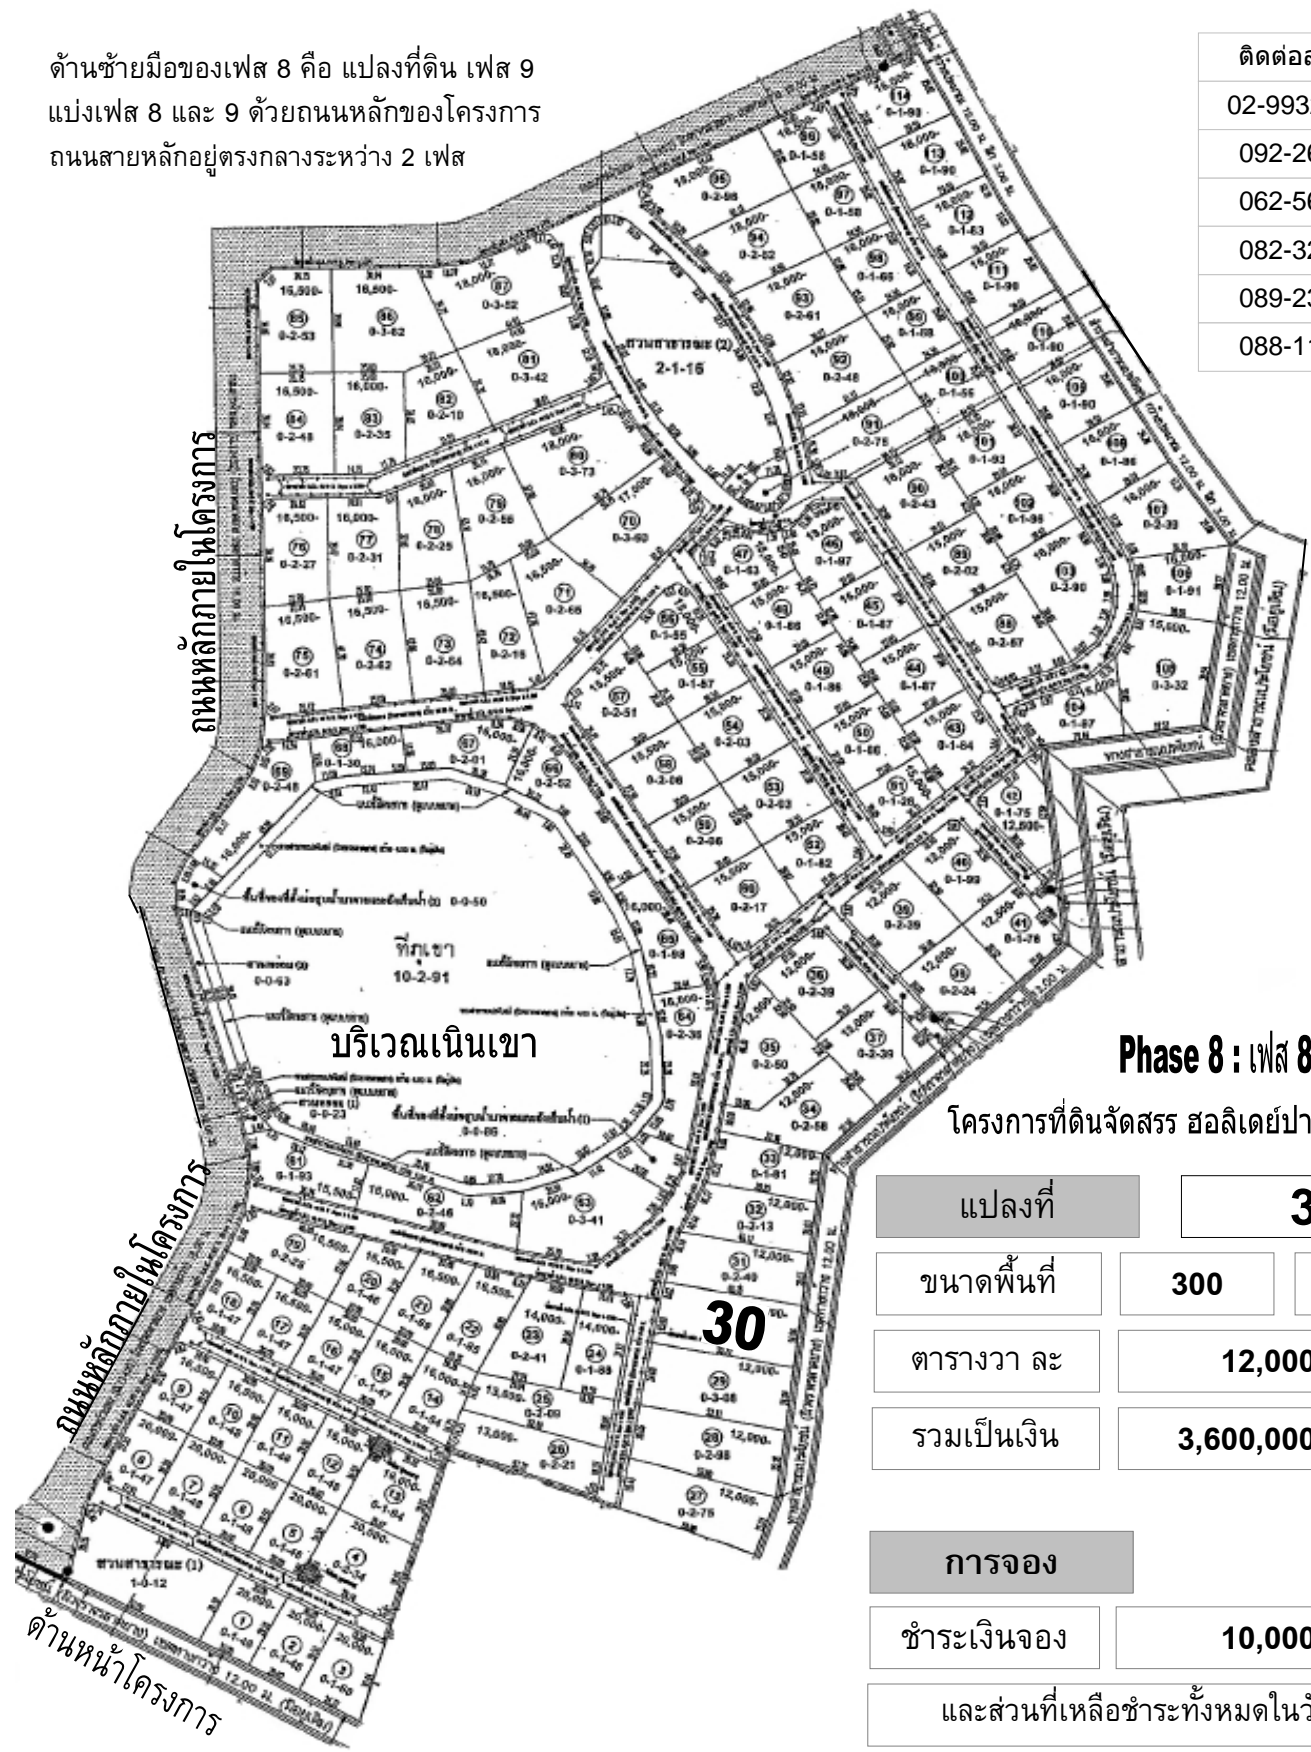

ด้านซ้ายมือของเฟส 8 คือ แปลงที่ดิน เฟส 9
แบ่งเฟส 8 และ 9 ด้วยถนนหลักของโครงการ
ถนนสายหลักอยู่ตรงกลางระหว่าง 2 เฟส

ติดต่อสอบถาม
02-9932731 - 3
092-2653665
062-5699356
082-3216204
089-2361545
088-1166319

Phase 8 : เฟส 8

โครงการที่ดินจัดสรร ฮอลิเดย์ปาร์คเขาใหญ่

แปลงที่	30	
ขนาดพื้นที่	300	ตารางวา
ตารางวา ละ	12,000	บาท
รวมเป็นเงิน	3,600,000	บาท

การจอง		
ชำระเงินจอง	10,000	บาท

และส่วนที่เหลือชำระทั้งหมดในวันโอน
กรณีซื้อสด ลด 5 %