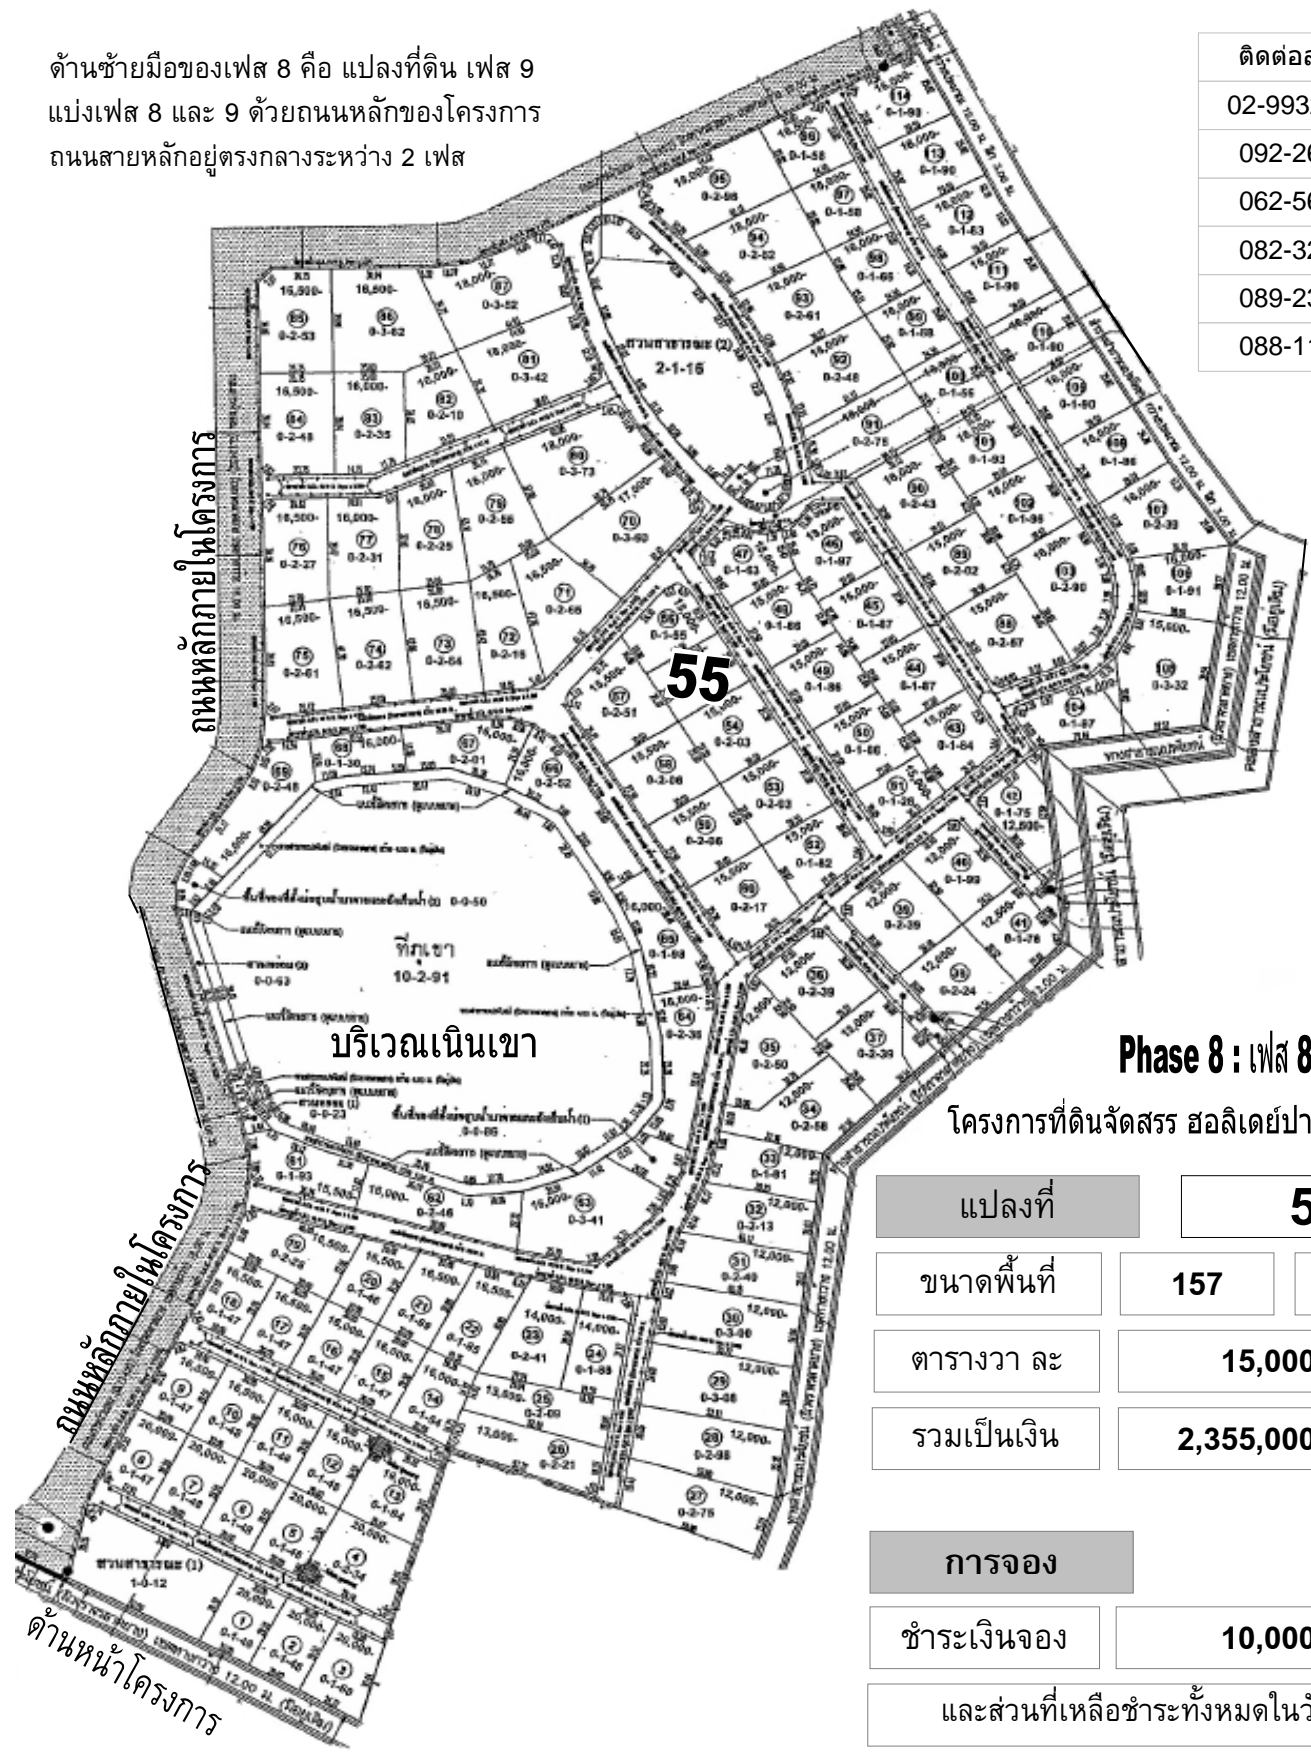

ด้านซ้ายมือของเฟส 8 คือ แปลงที่ดิน เฟส 9  
แบ่งเฟส 8 และ 9 ด้วยถนนหลักของโครงการ  
ถนนสายหลักอยู่ตรงกลางระหว่าง 2 เฟส

ติดต่อสอบถาม
02-9932731 - 3
092-2653665
062-5699356
082-3216204
089-2361545
088-1166319

### Phase 8 : เฟส 8

โครงการที่ดินจัดสรร ฮอลิเดย์ปาร์คเขาใหญ่

แปลงที่	<b>55</b>	
ขนาดพื้นที่	<b>157</b>	ตารางวา
ตารางวา ละ	<b>15,000</b>	บาท
รวมเป็นเงิน	<b>2,355,000</b>	บาท

<b>การจอง</b>		
ชำระเงินจอง	<b>10,000</b>	บาท
และส่วนที่เหลือชำระทั้งหมดในวันโอน		