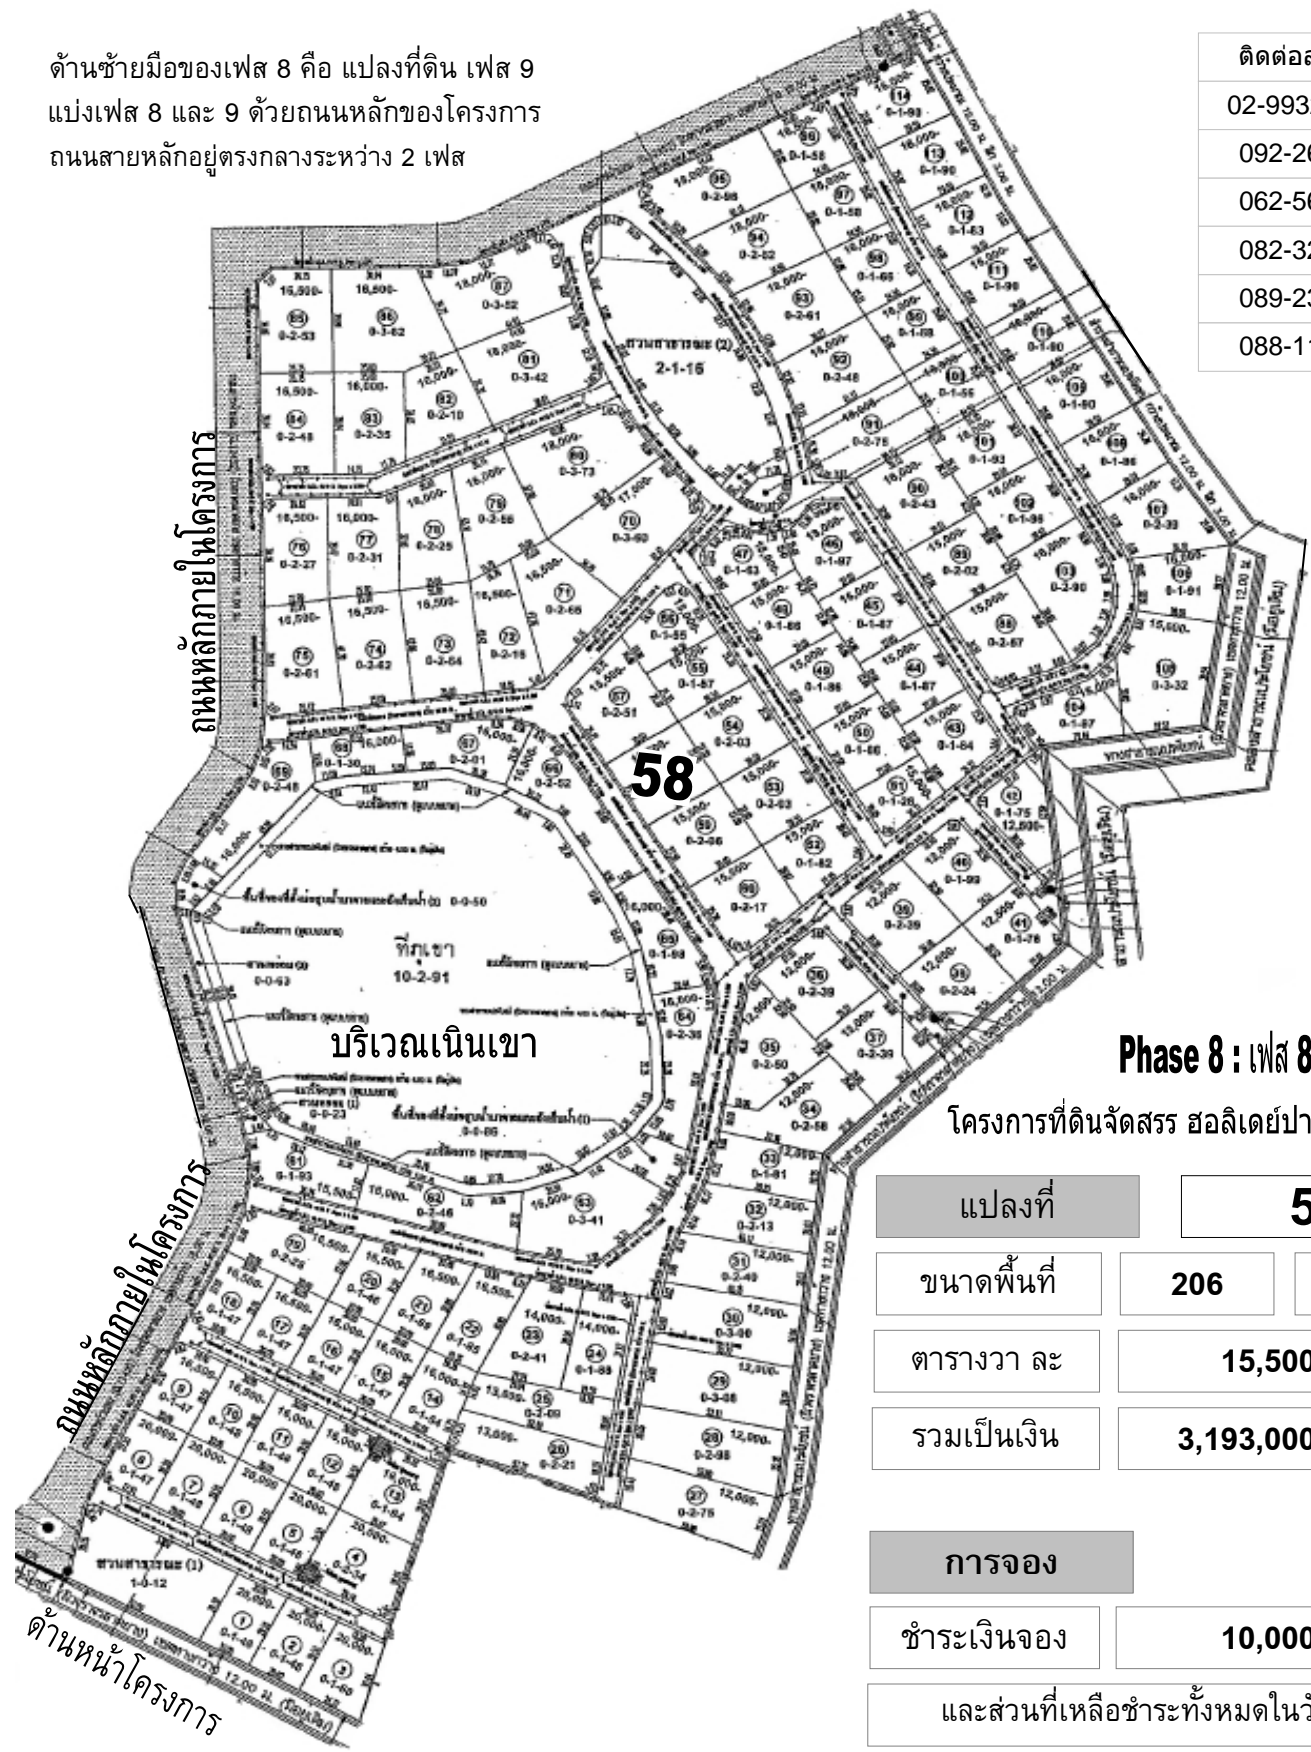

ด้านซ้ายมือของเฟส 8 คือ แปลงที่ดิน เฟส 9
แบ่งเฟส 8 และ 9 ด้วยถนนหลักของโครงการ
ถนนสายหลักอยู่ตรงกลางระหว่าง 2 เฟส

ติดต่อสอบถาม
02-9932731 - 3
092-2653665
062-5699356
082-3216204
089-2361545
088-1166319

Phase 8 : เฟส 8

โครงการที่ดินจัดสรร ฮอลิเดย์ปาร์คเขาใหญ่

แปลงที่	58	
ขนาดพื้นที่	206	ตารางวา
ตารางวา ละ	15,500	บาท
รวมเป็นเงิน	3,193,000	บาท

การจอง		
ชำระเงินจอง	10,000	บาท
และส่วนที่เหลือชำระทั้งหมดในวันโอน		