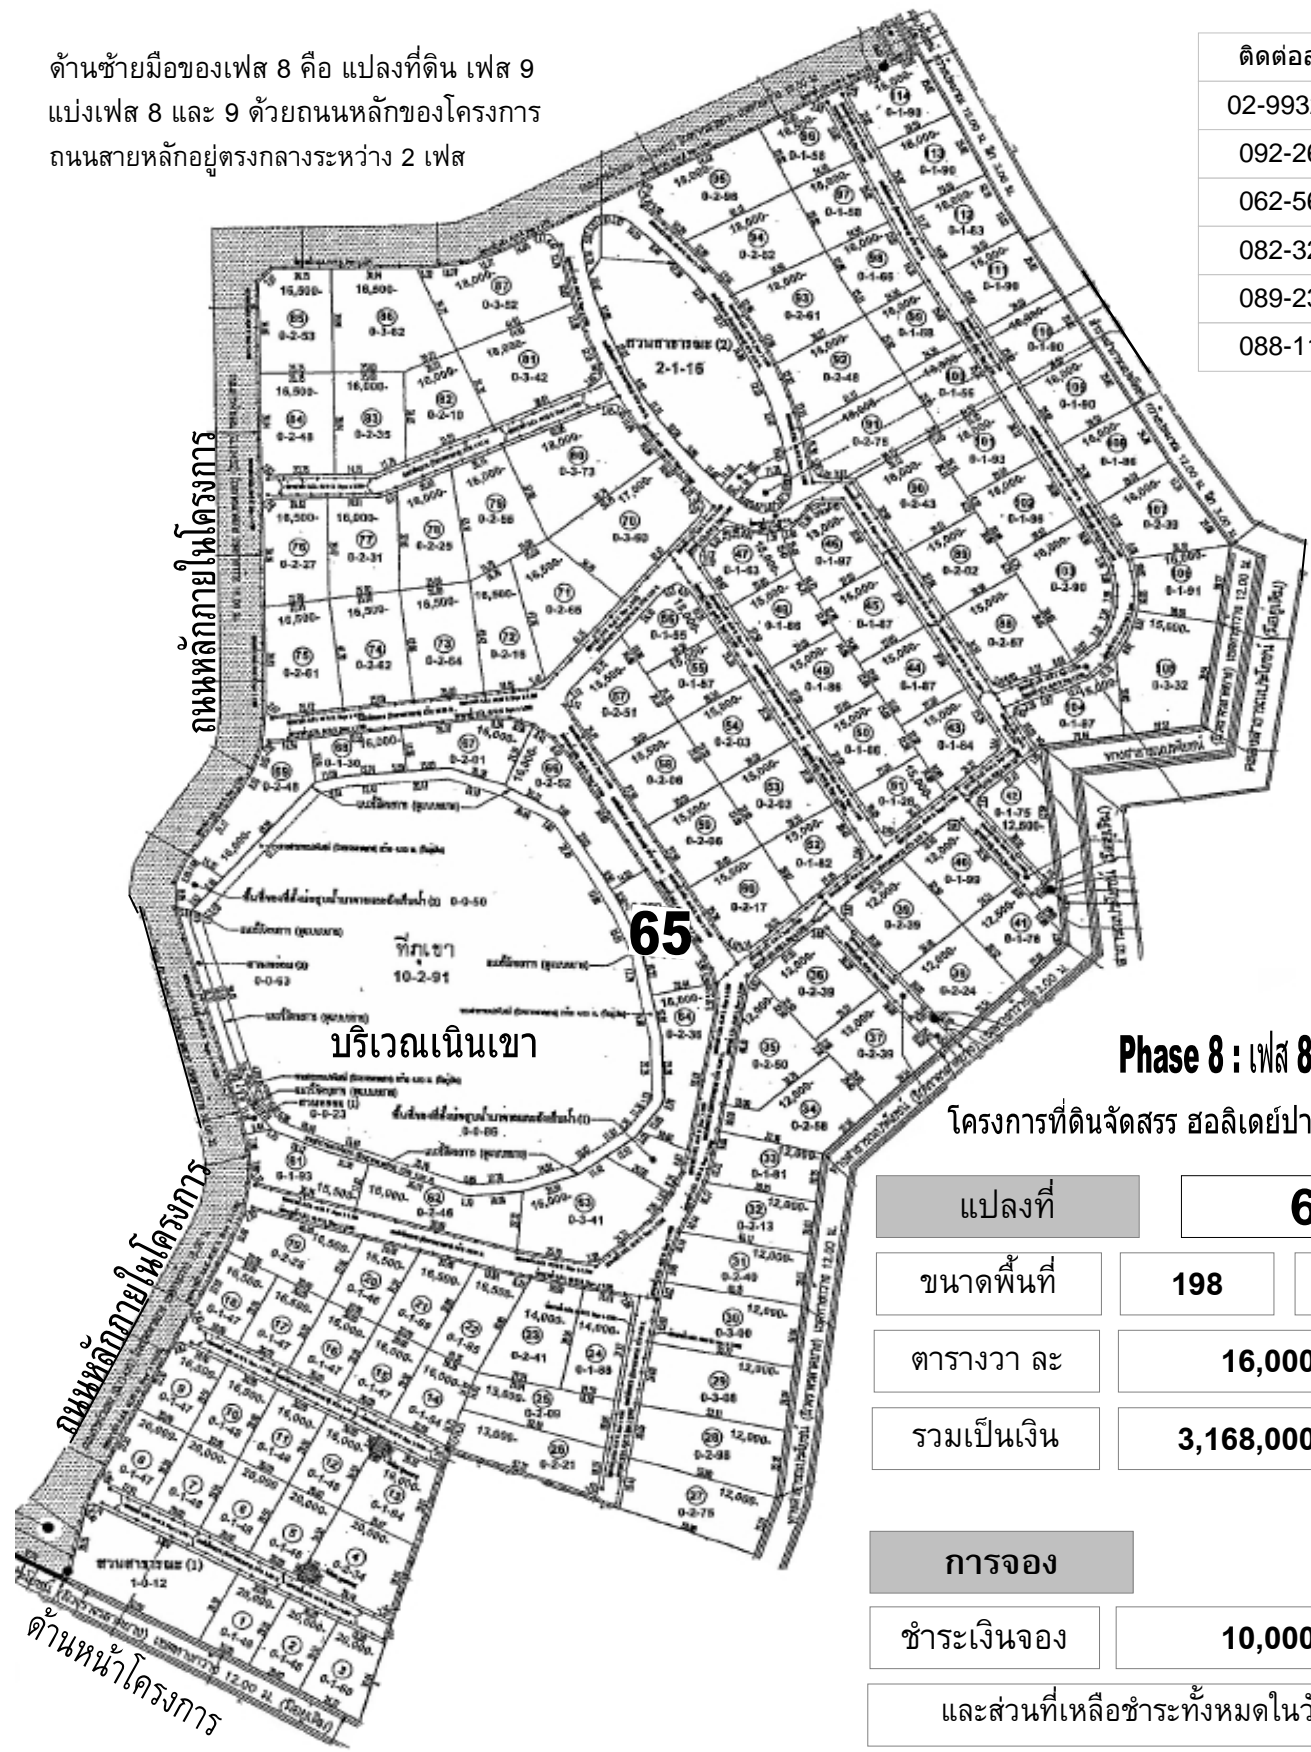

ด้านซ้ายมือของเฟส 8 คือ แปลงที่ดิน เฟส 9  
แบ่งเฟส 8 และ 9 ด้วยถนนหลักของโครงการ  
ถนนสายหลักอยู่ตรงกลางระหว่าง 2 เฟส

ติดต่อสอบถาม
02-9932731 - 3
092-2653665
062-5699356
082-3216204
089-2361545
088-1166319

### Phase 8 : เฟส 8

โครงการที่ดินจัดสรร ฮอลิเดย์ปาร์คเขาใหญ่

แปลงที่	<b>65</b>	
ขนาดพื้นที่	<b>198</b>	ตารางวา
ตารางวา ละ	<b>16,000</b>	บาท
รวมเป็นเงิน	<b>3,168,000</b>	บาท

<b>การจอง</b>		
ชำระเงินจอง	<b>10,000</b>	บาท
และส่วนที่เหลือชำระทั้งหมดในวันโอน		