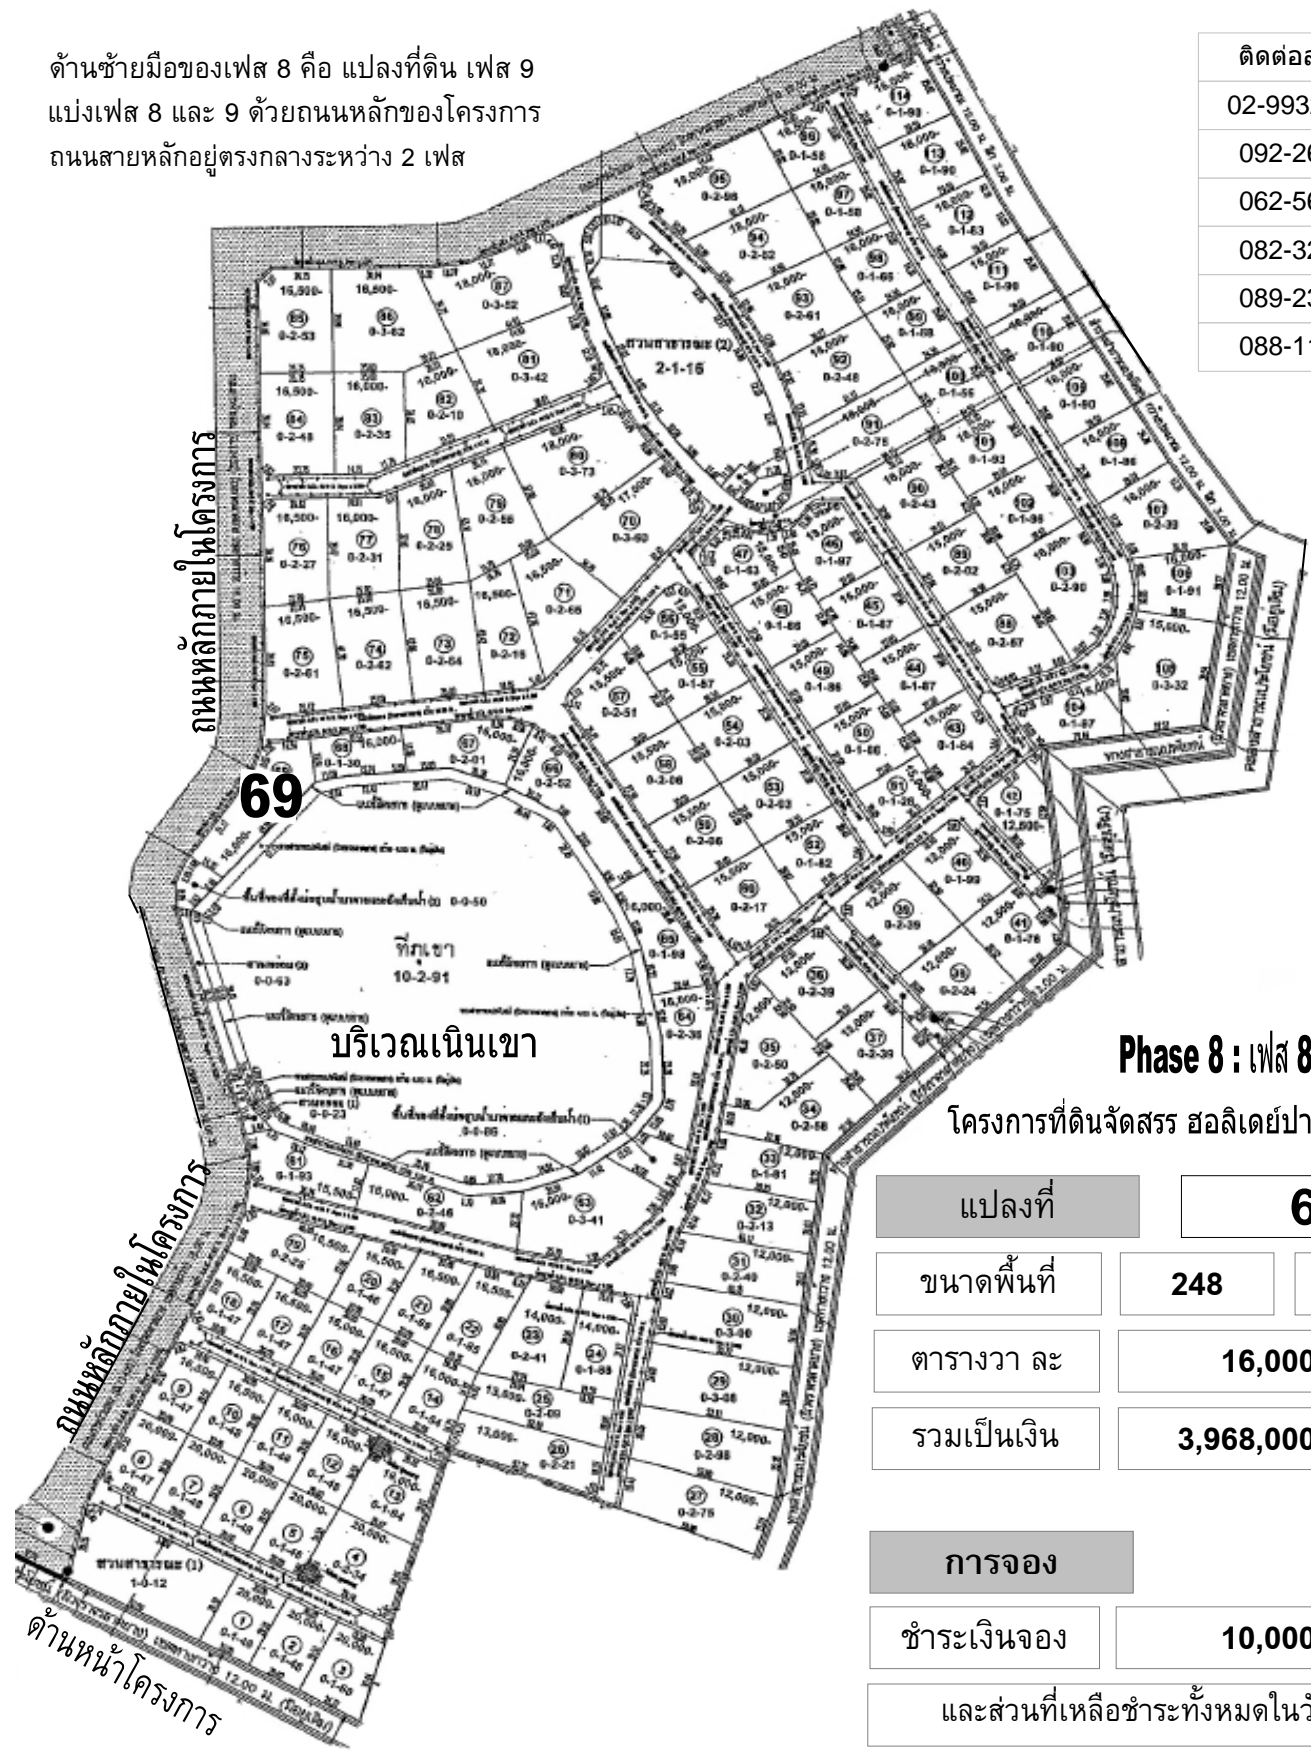

ด้านซ้ายมือของเฟส 8 คือ แปลงที่ดิน เฟส 9  
แบ่งเฟส 8 และ 9 ด้วยถนนหลักของโครงการ  
ถนนสายหลักอยู่ตรงกลางระหว่าง 2 เฟส

ติดต่อสอบถาม
02-9932731 - 3
092-2653665
062-5699356
082-3216204
089-2361545
088-1166319

### Phase 8 : เฟส 8

โครงการที่ดินจัดสรร ฮอลิเดย์ปาร์คเขาใหญ่

แปลงที่	<b>69</b>	
ขนาดพื้นที่	<b>248</b>	ตารางวา
ตารางวา ละ	<b>16,000</b>	บาท
รวมเป็นเงิน	<b>3,968,000</b>	บาท

<b>การจอง</b>		
ชำระเงินจอง	<b>10,000</b>	บาท
และส่วนที่เหลือชำระทั้งหมดในวันโอน		