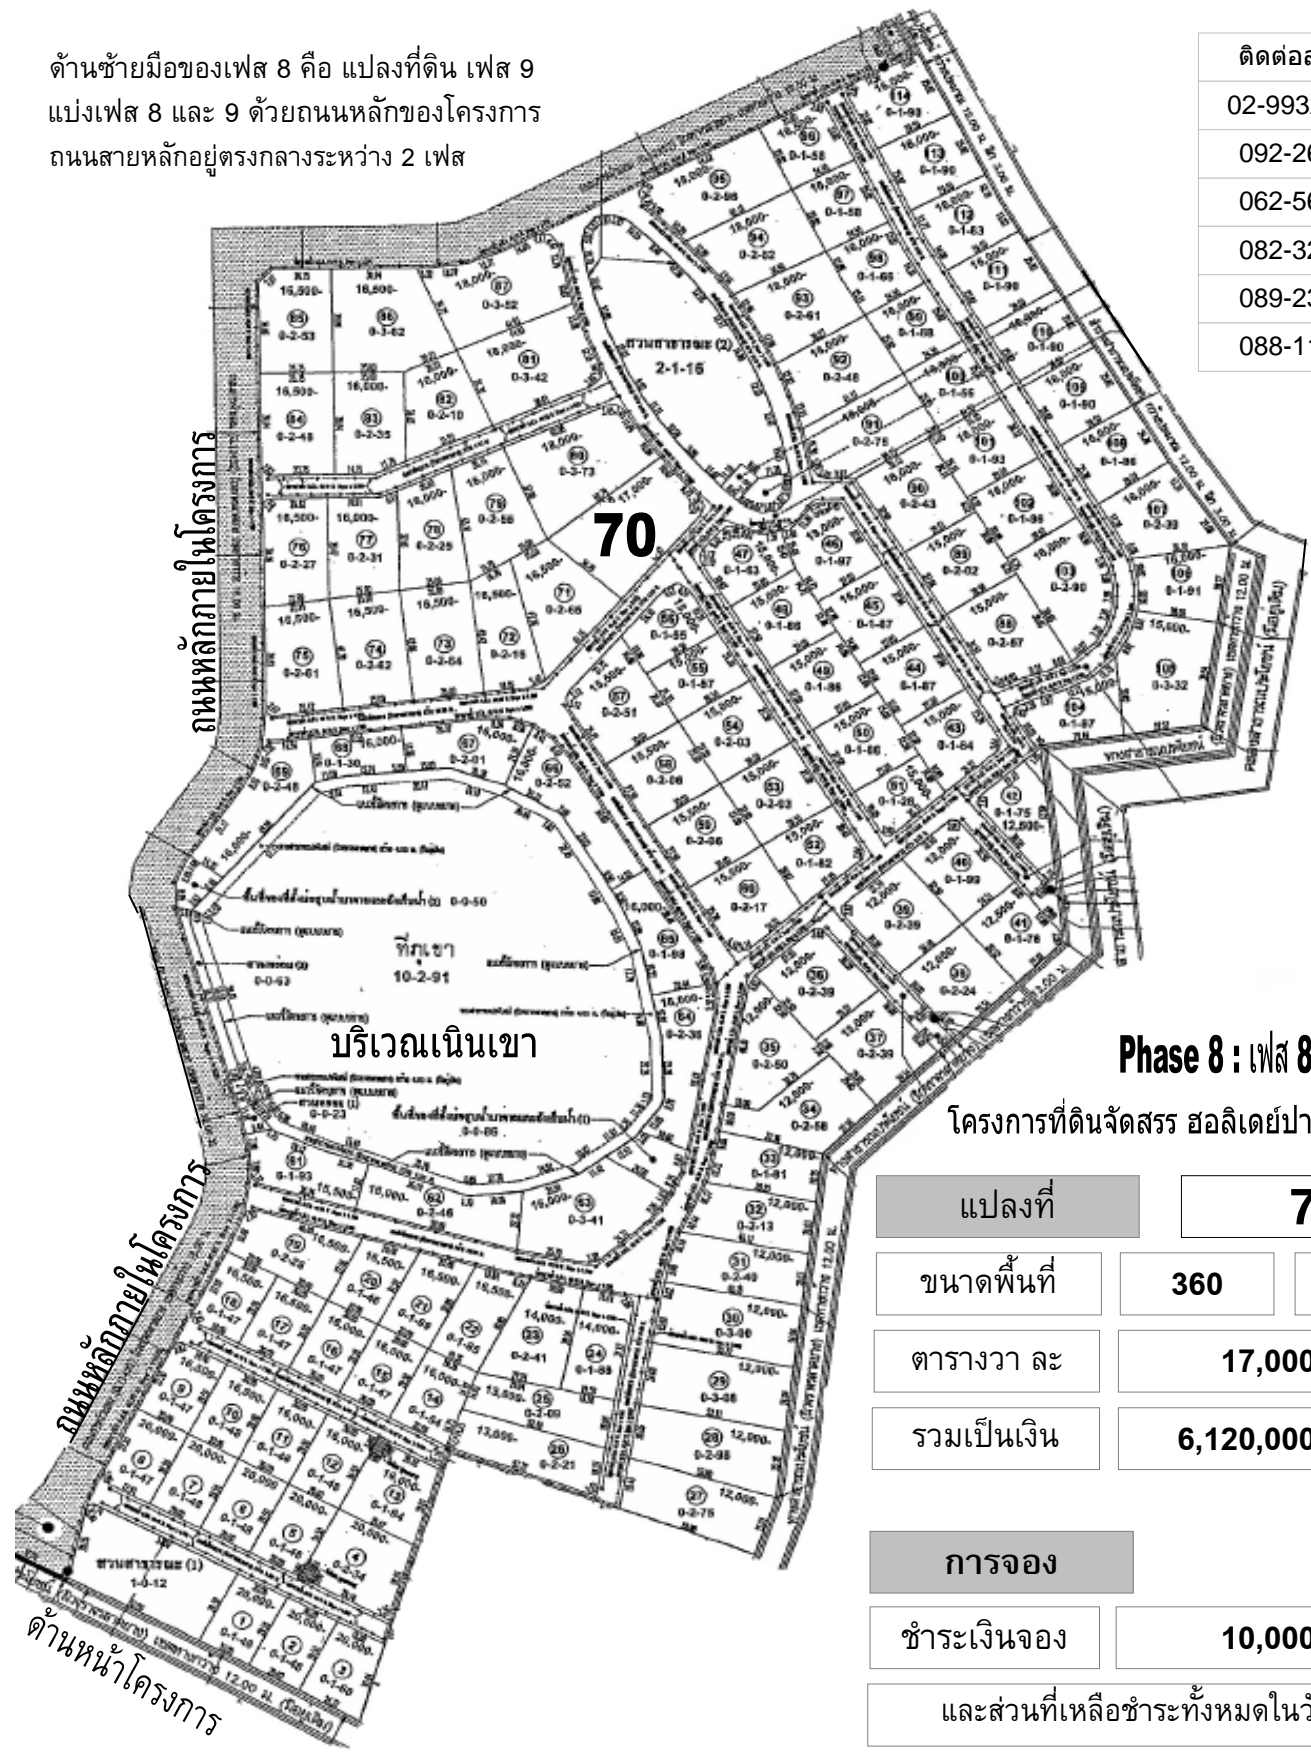

ด้านซ้ายมือของเฟส 8 คือ แปลงที่ดิน เฟส 9  
แบ่งเฟส 8 และ 9 ด้วยถนนหลักของโครงการ  
ถนนสายหลักอยู่ตรงกลางระหว่าง 2 เฟส

ติดต่อสอบถาม
02-9932731 - 3
092-2653665
062-5699356
082-3216204
089-2361545
088-1166319

### Phase 8 : เฟส 8

โครงการที่ดินจัดสรร ฮอลิเดย์ปาร์คเขาใหญ่

แปลงที่	<b>70</b>	
ขนาดพื้นที่	<b>360</b>	ตารางวา
ตารางวา ละ	<b>17,000</b>	บาท
รวมเป็นเงิน	<b>6,120,000</b>	บาท

<b>การจอง</b>		
ชำระเงินจอง	<b>10,000</b>	บาท
และส่วนที่เหลือชำระทั้งหมดในวันโอน		