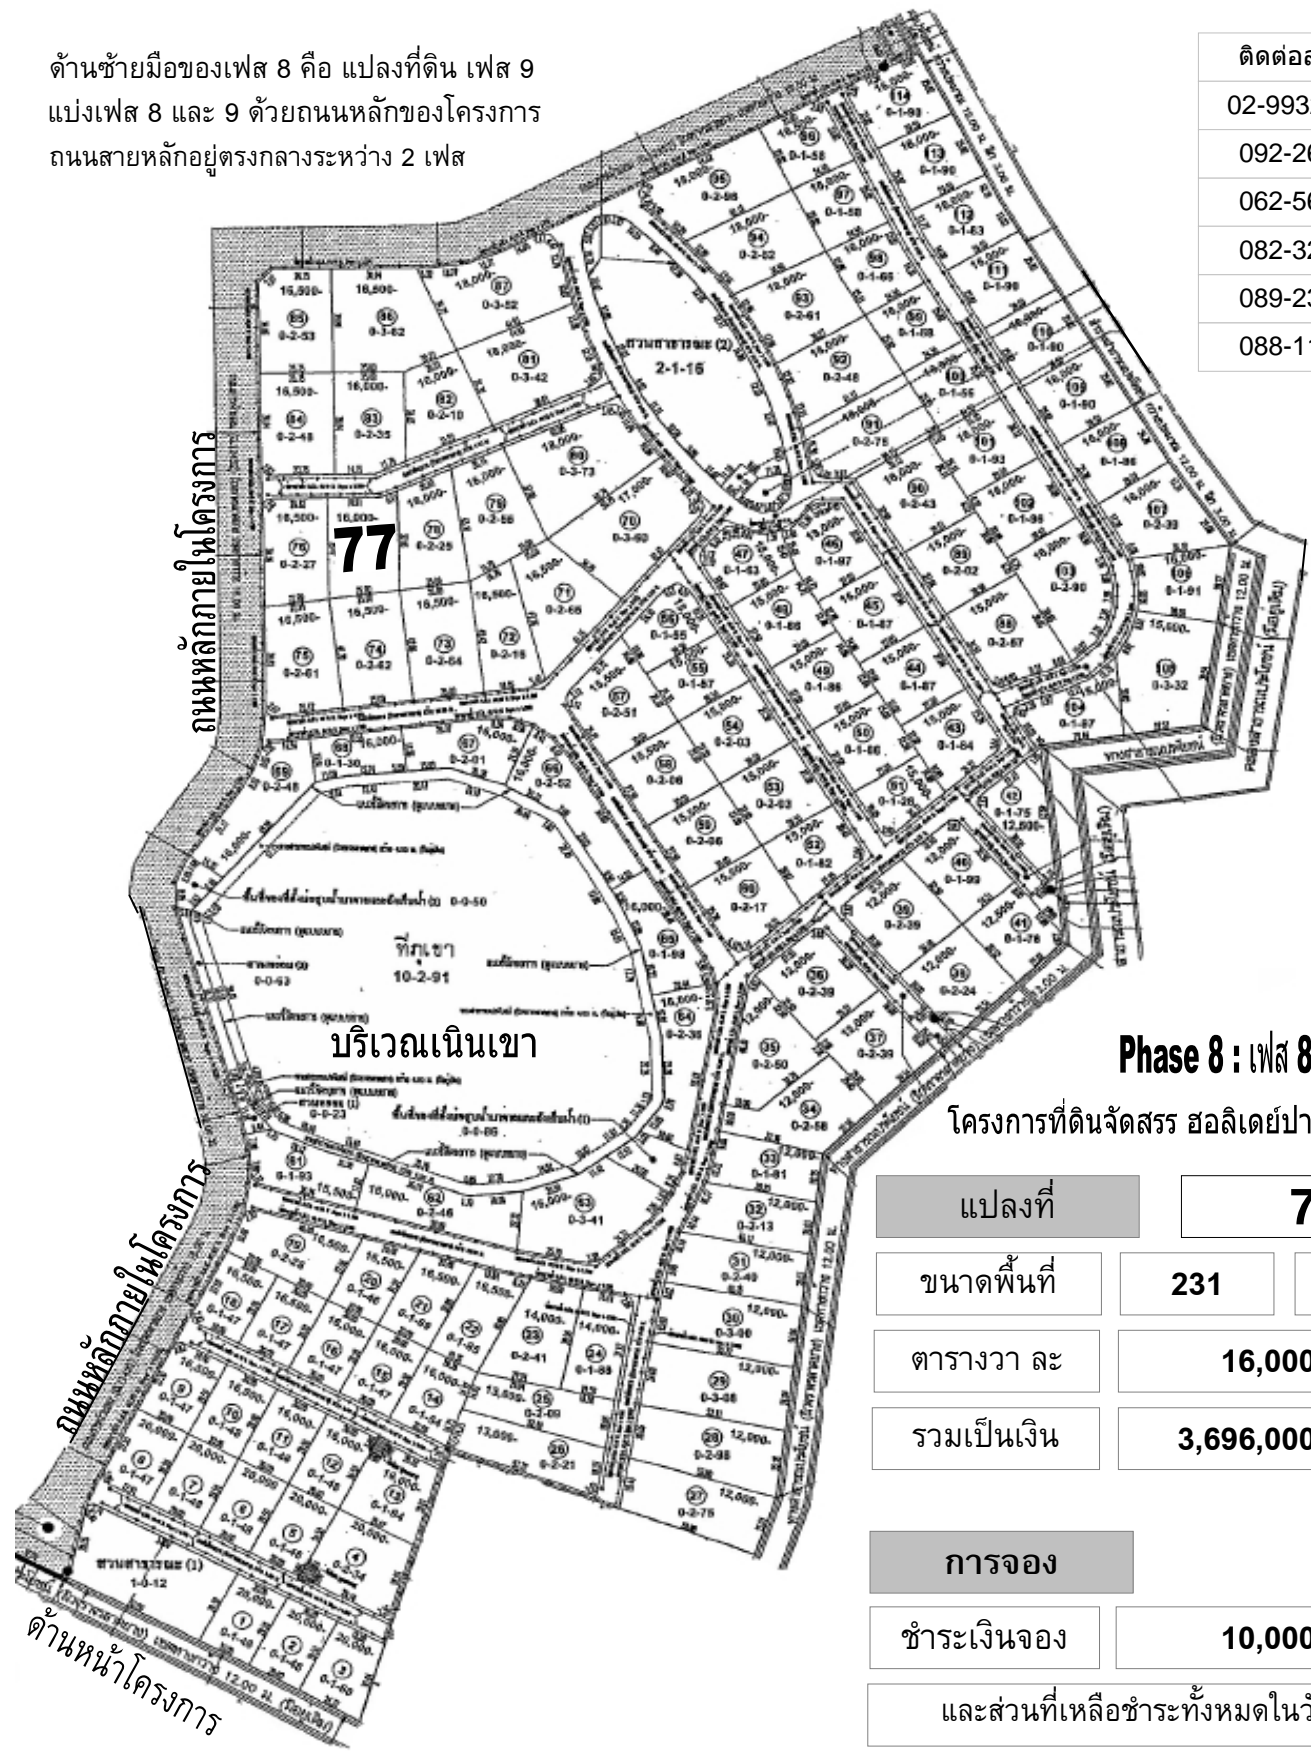

ด้านซ้ายมือของเฟส 8 คือ แปลงที่ดิน เฟส 9
แบ่งเฟส 8 และ 9 ด้วยถนนหลักของโครงการ
ถนนสายหลักอยู่ตรงกลางระหว่าง 2 เฟส

ติดต่อสอบถาม
02-9932731 - 3
092-2653665
062-5699356
082-3216204
089-2361545
088-1166319

Phase 8 : เฟส 8

โครงการที่ดินจัดสรร ฮอลิเดย์ปาร์คเขาใหญ่

แปลงที่	77	
ขนาดพื้นที่	231	ตารางวา
ตารางวา ละ	16,000	บาท
รวมเป็นเงิน	3,696,000	บาท

การจอง		
ชำระเงินจอง	10,000	บาท
และส่วนที่เหลือชำระทั้งหมดในวันโอน		