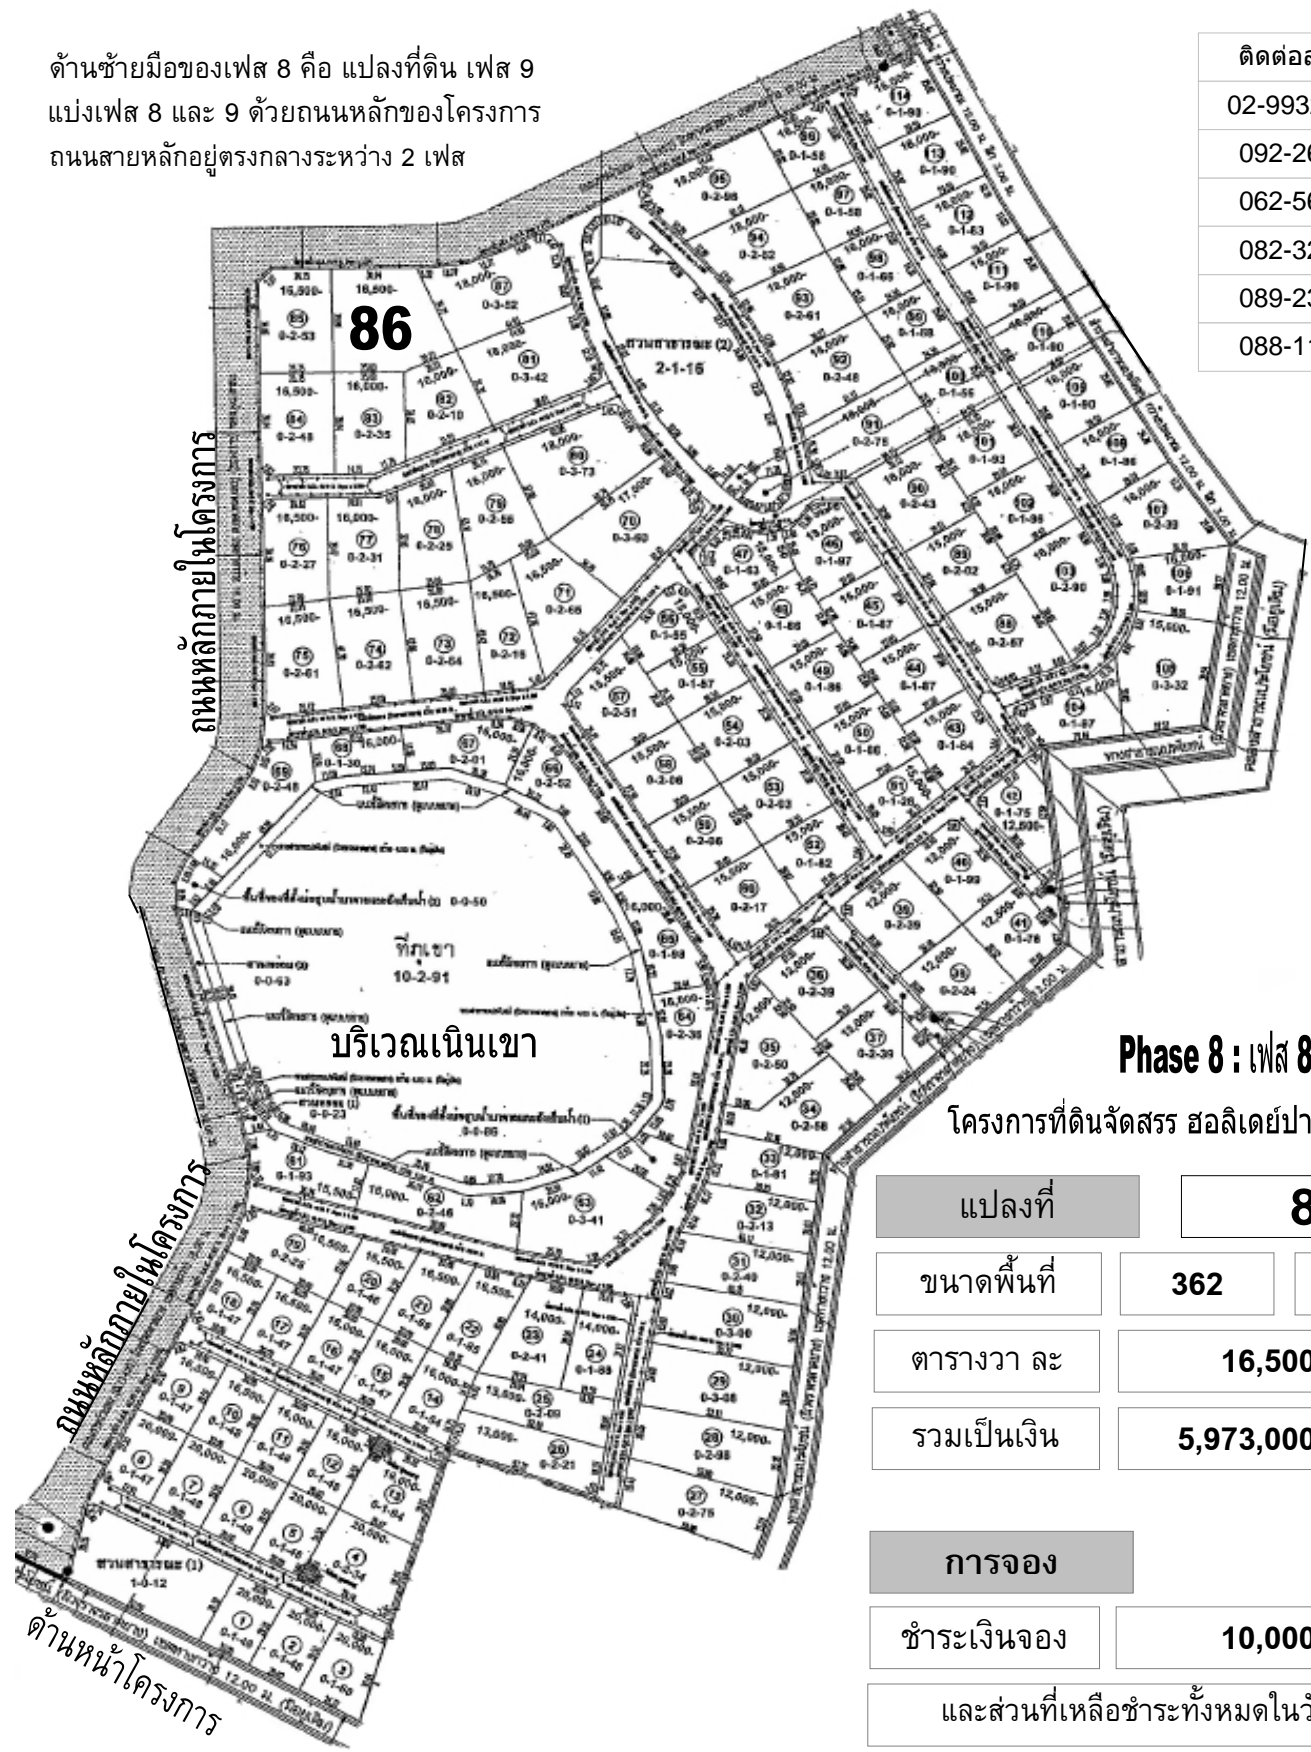

ด้านซ้ายมือของเฟส 8 คือ แปลงที่ดิน เฟส 9  
แบ่งเฟส 8 และ 9 ด้วยถนนหลักของโครงการ  
ถนนสายหลักอยู่ตรงกลางระหว่าง 2 เฟส

ติดต่อสอบถาม
02-9932731 - 3
092-2653665
062-5699356
082-3216204
089-2361545
088-1166319

### Phase 8 : เฟส 8

โครงการที่ดินจัดสรร ฮอลิเดย์ปาร์คเขาใหญ่

แปลงที่	<b>86</b>	
ขนาดพื้นที่	<b>362</b>	ตารางวา
ตารางวา ละ	<b>16,500</b>	บาท
รวมเป็นเงิน	<b>5,973,000</b>	บาท

<b>การจอง</b>		
ชำระเงินจอง	<b>10,000</b>	บาท
และส่วนที่เหลือชำระทั้งหมดในวันโอน		