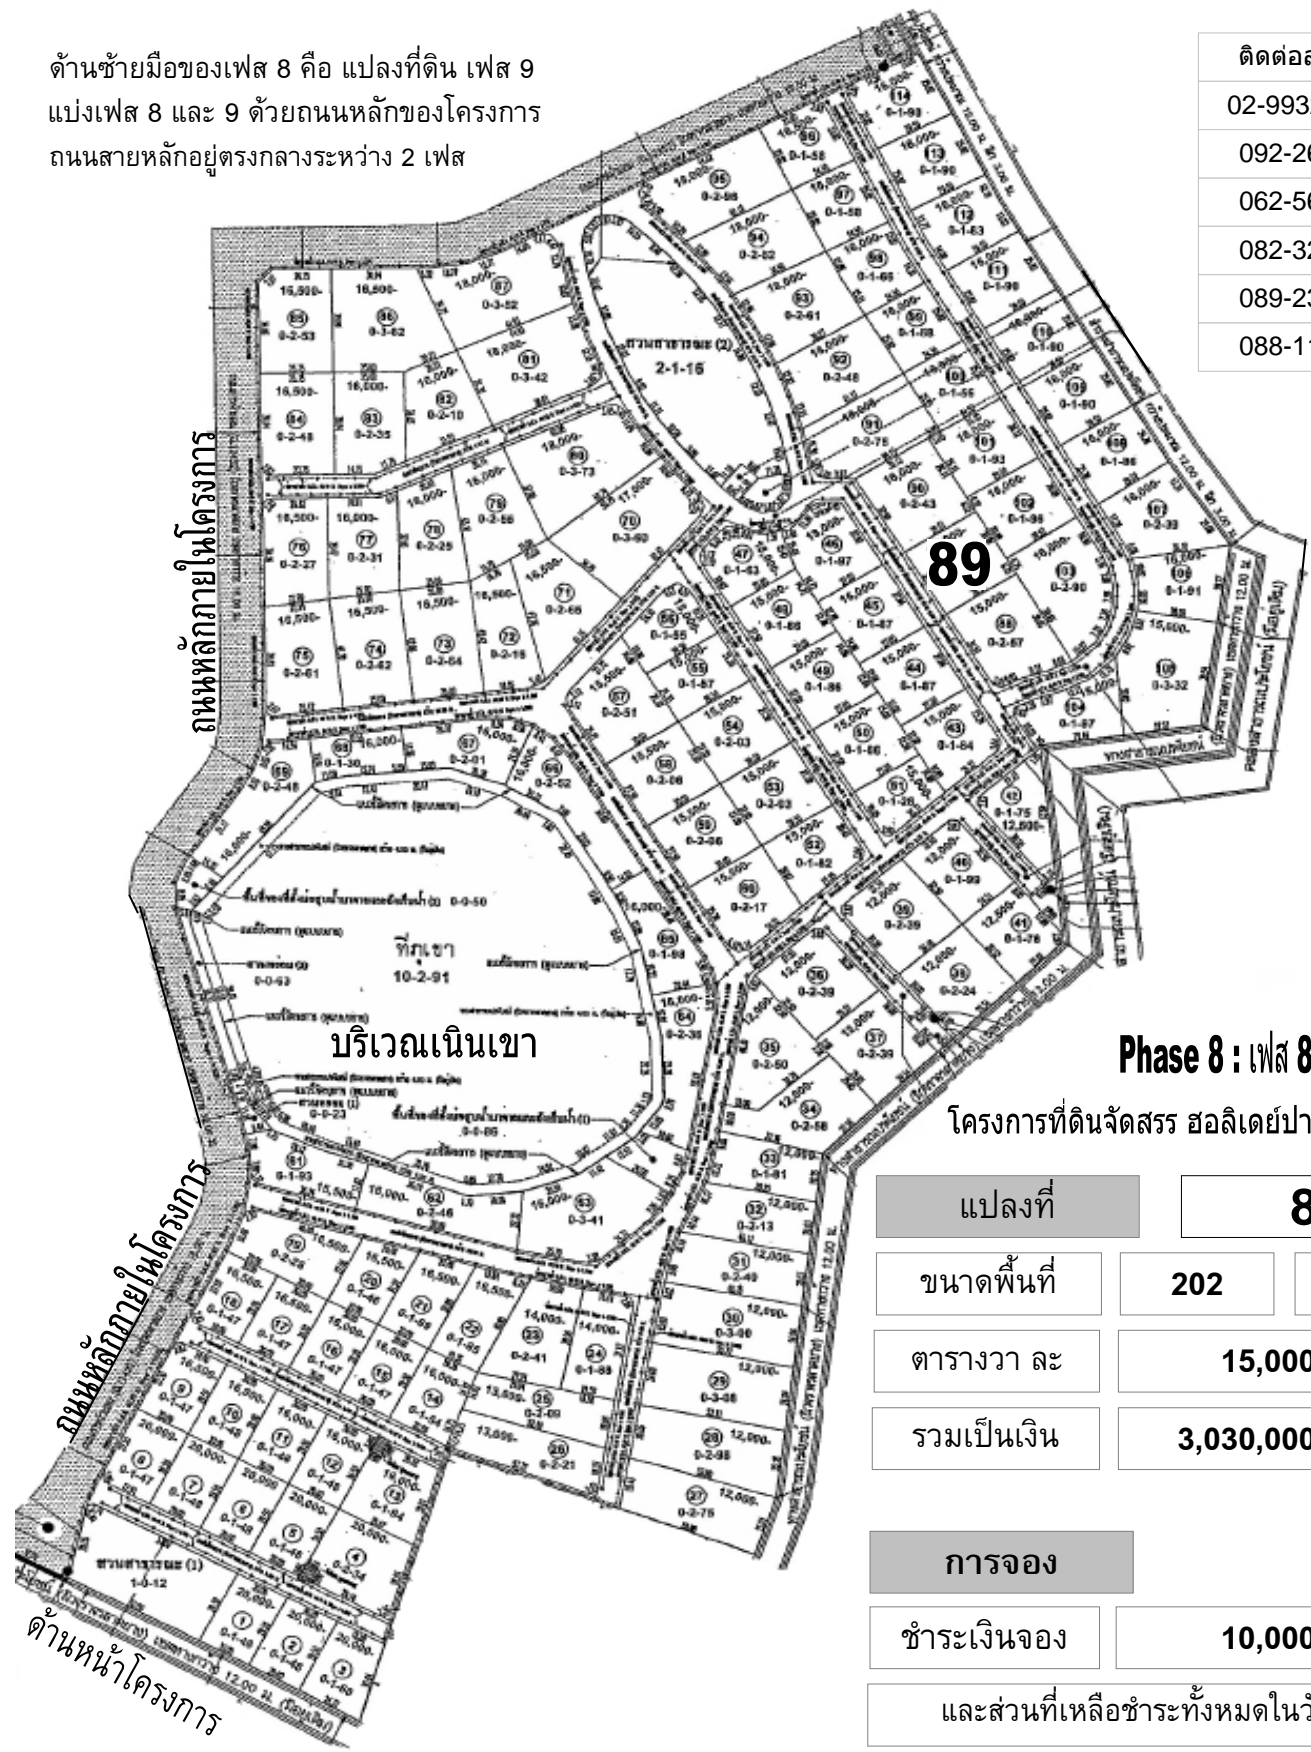

ด้านซ้ายมือของเฟส 8 คือ แปลงที่ดิน เฟส 9  
แบ่งเฟส 8 และ 9 ด้วยถนนหลักของโครงการ  
ถนนสายหลักอยู่ตรงกลางระหว่าง 2 เฟส

ติดต่อสอบถาม
02-9932731 - 3
092-2653665
062-5699356
082-3216204
089-2361545
088-1166319

### Phase 8 : เฟส 8

โครงการที่ดินจัดสรร ฮอลิเดย์ปาร์คเขาใหญ่

แปลงที่	<b>89</b>	
ขนาดพื้นที่	<b>202</b>	ตารางวา
ตารางวา ละ	<b>15,000</b>	บาท
รวมเป็นเงิน	<b>3,030,000</b>	บาท

<b>การจอง</b>		
ชำระเงินจอง	<b>10,000</b>	บาท
และส่วนที่เหลือชำระทั้งหมดในวันโอน		